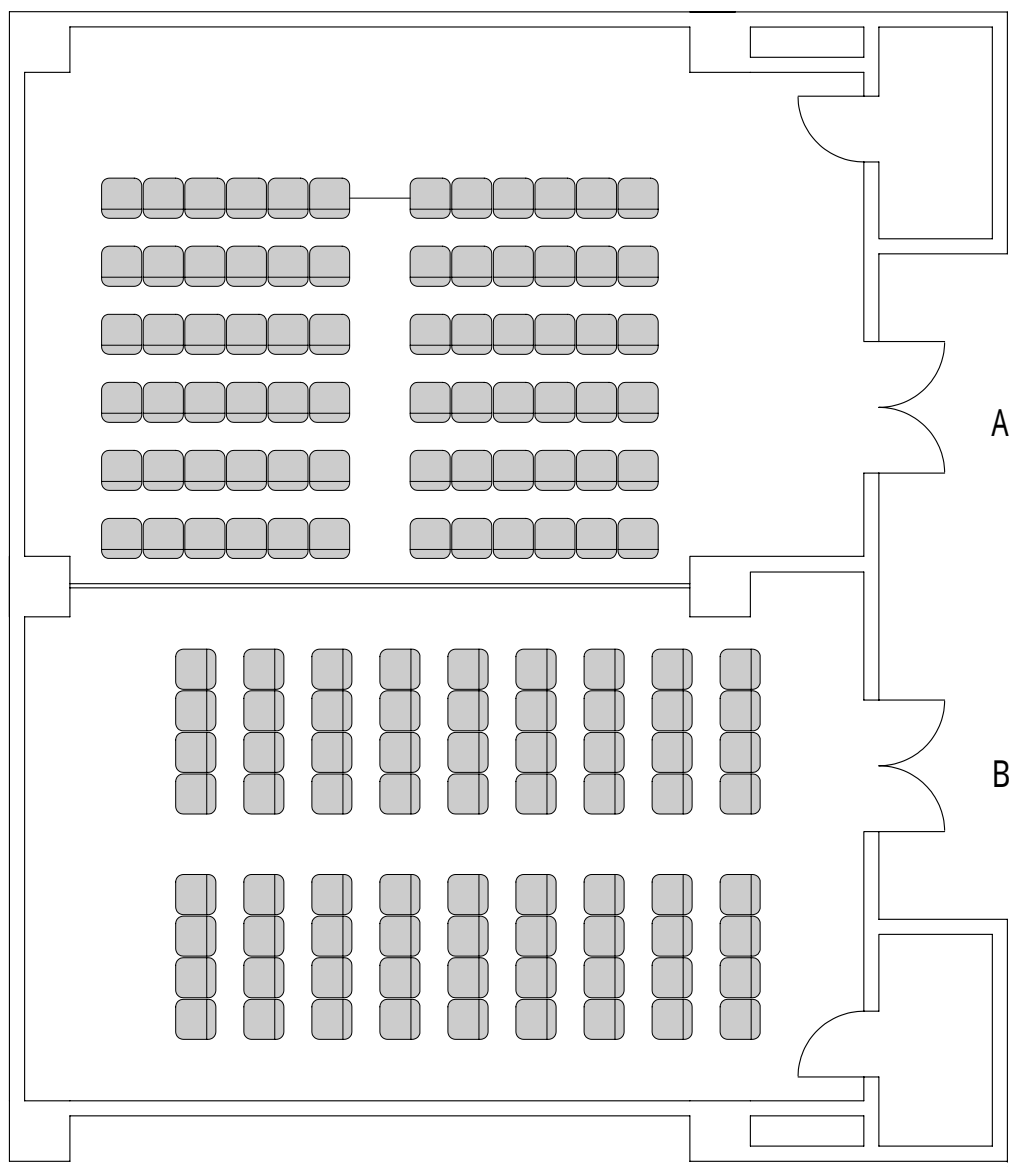

# 中会議室101

シアター 144席

# 中会議室101

スクール 96席

# 中会議室101(分割利用)

A シアター 72席

B シアター 72席

# 中会議室101(分割利用)

A スクール 36席

B スクール 36席