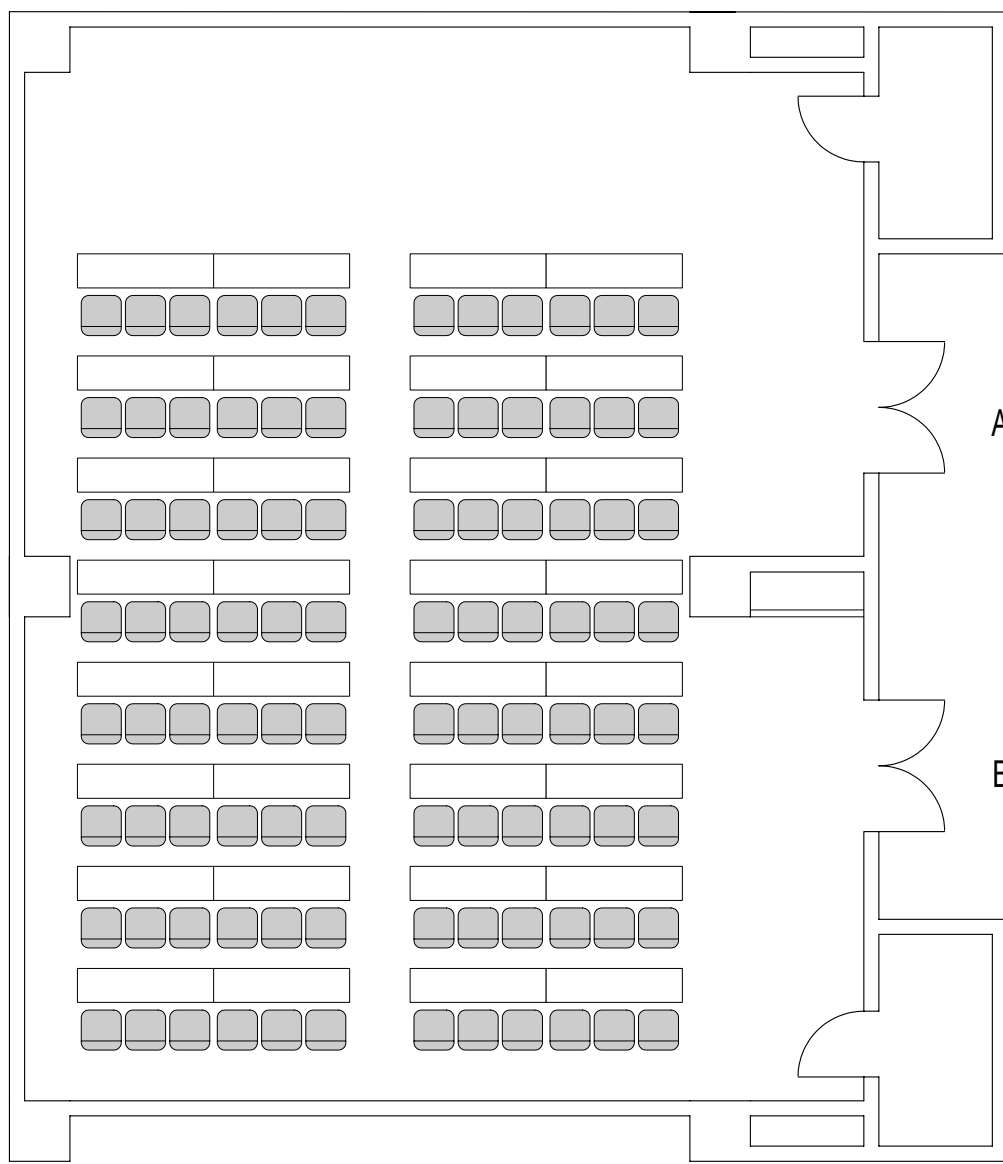

# 中会議室101

シアター 144席

# 中会議室101

スクール 96席

# 中会議室101(分割利用)

A シアター 72席

B シアター 72席

# 中会議室101(分割利用)

A スクール 36席

B スクール 36席