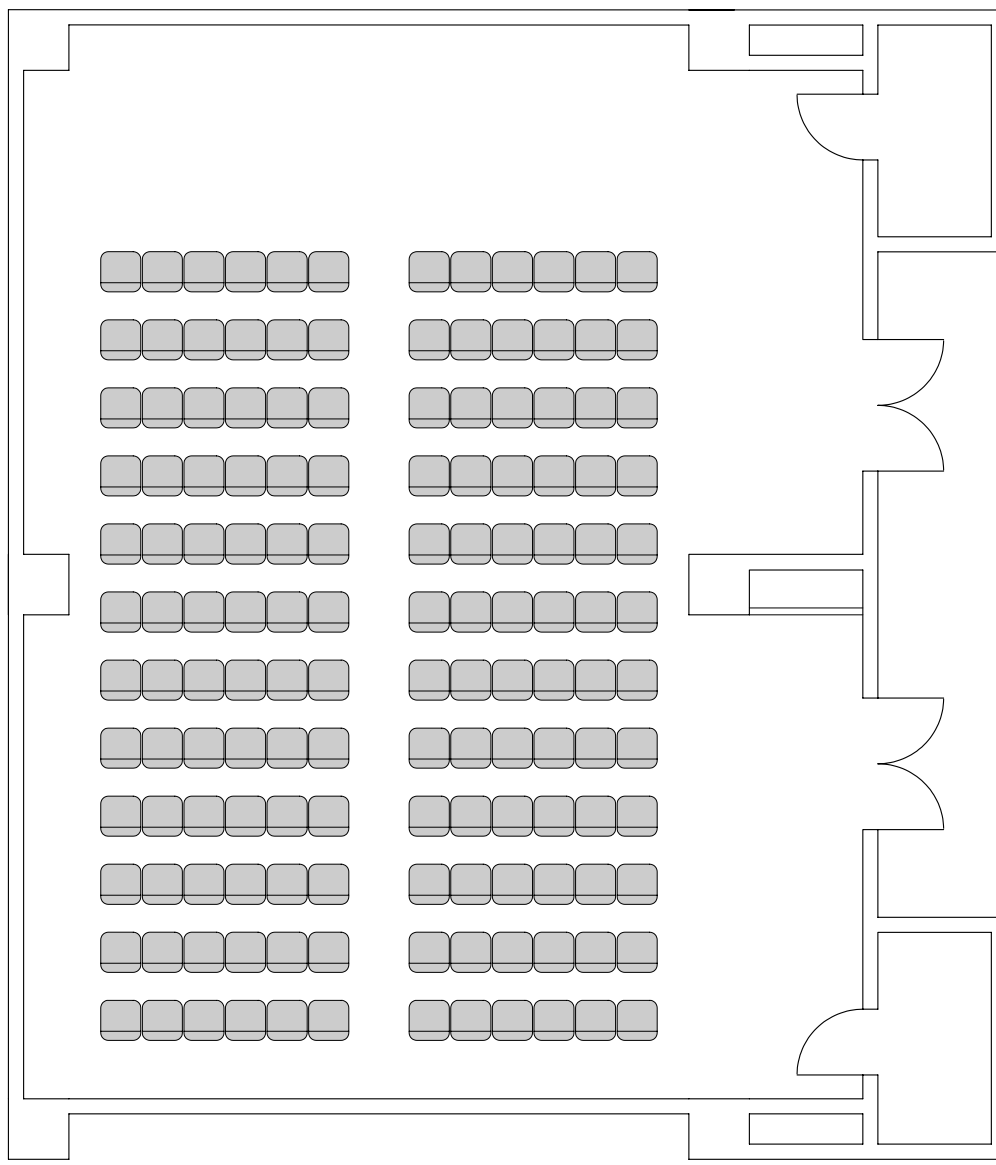

# 中会議室101

シアター 144席

# 中会議室101

スクール 96席

# 中会議室101(分割利用)

A シアター 72席

B シアター 72席

# 中会議室101(分割利用)

A スクール 36席

B スクール 36席