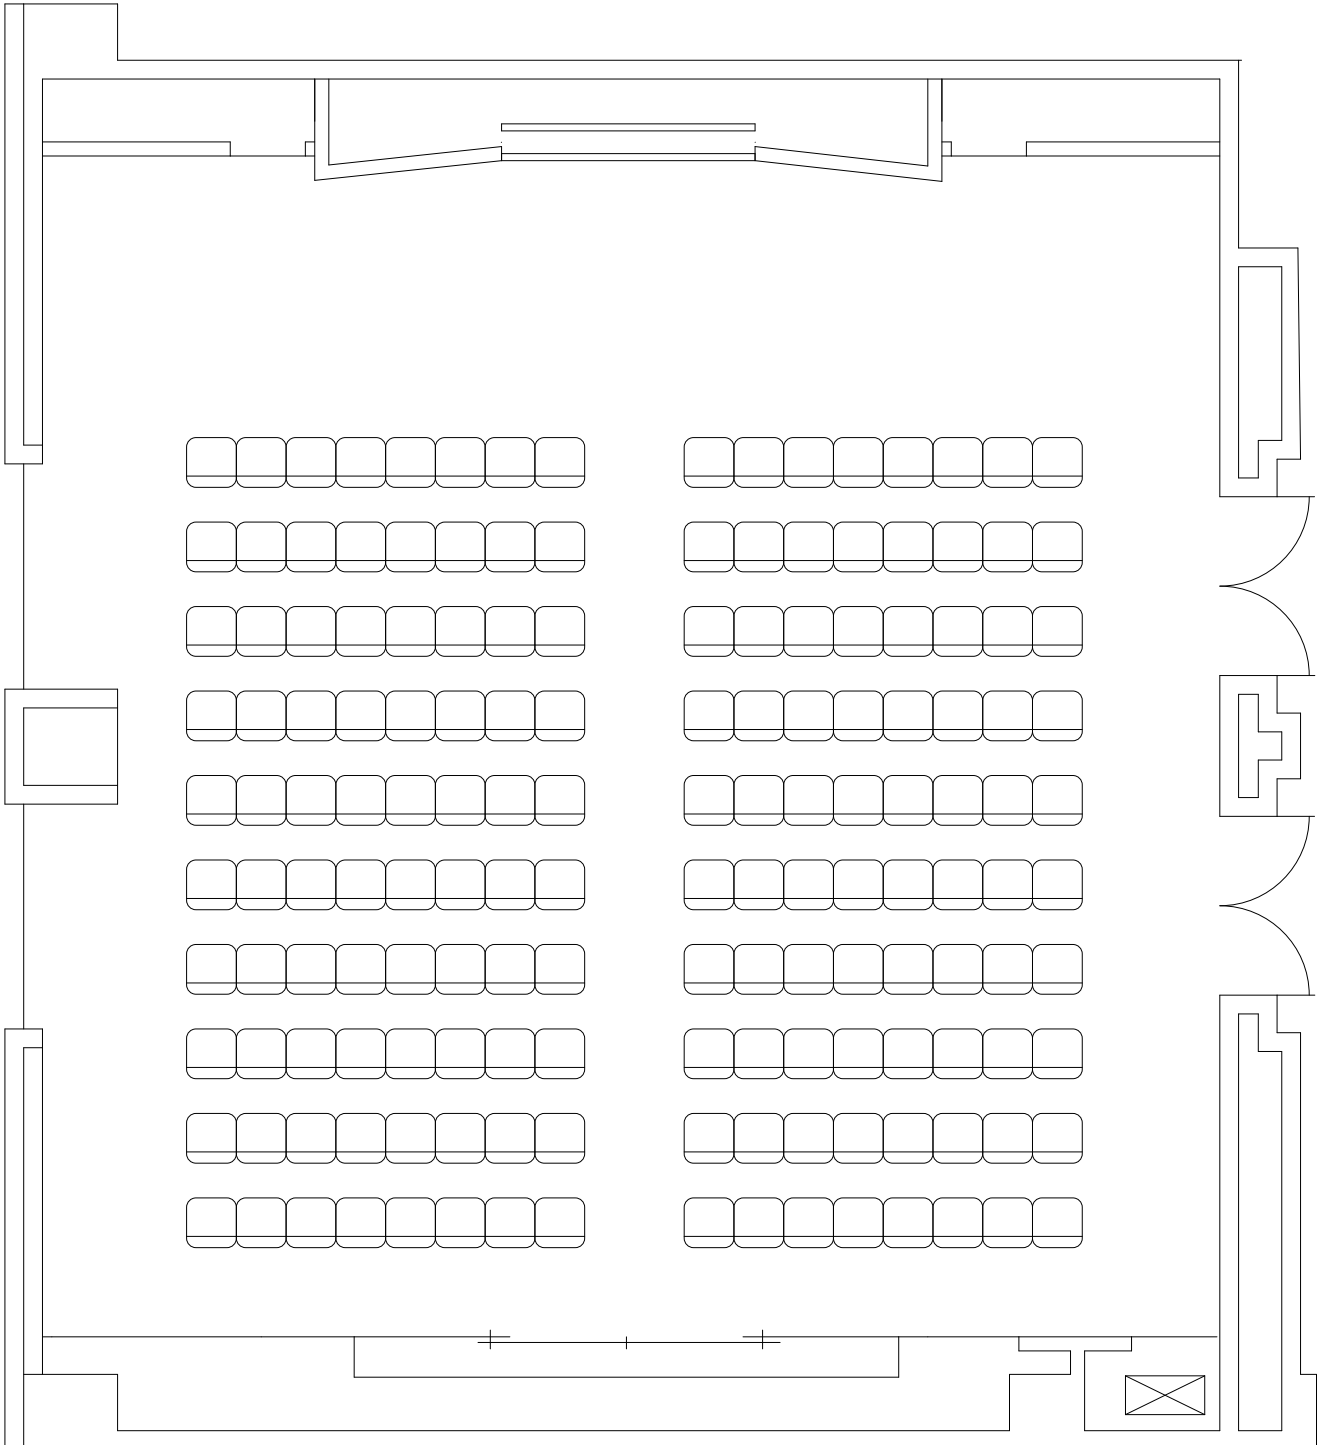

中会議室 304

シアター 160名

中会議室 304

スケール 72名