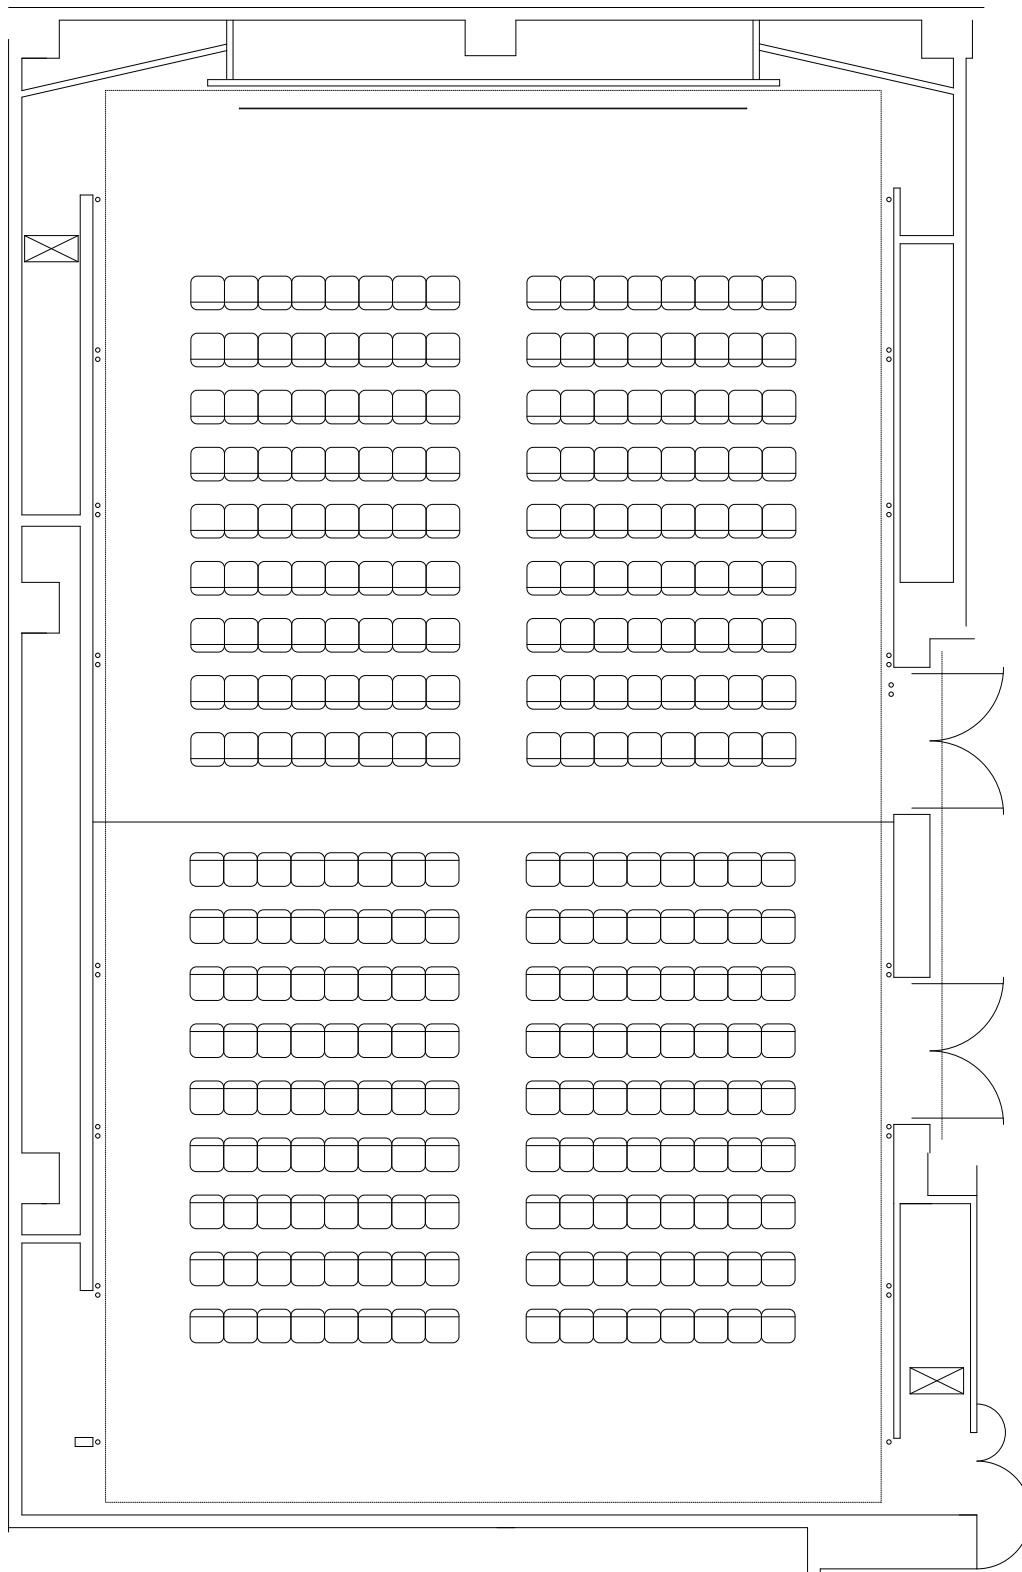

中会議室 201

シアター 304名

中会議室 201
スクール 144名

中会議室 201 (分割利用)

- A シアター 144名
- B シアター 144名

A

B

中会議室 201 (分割利用)