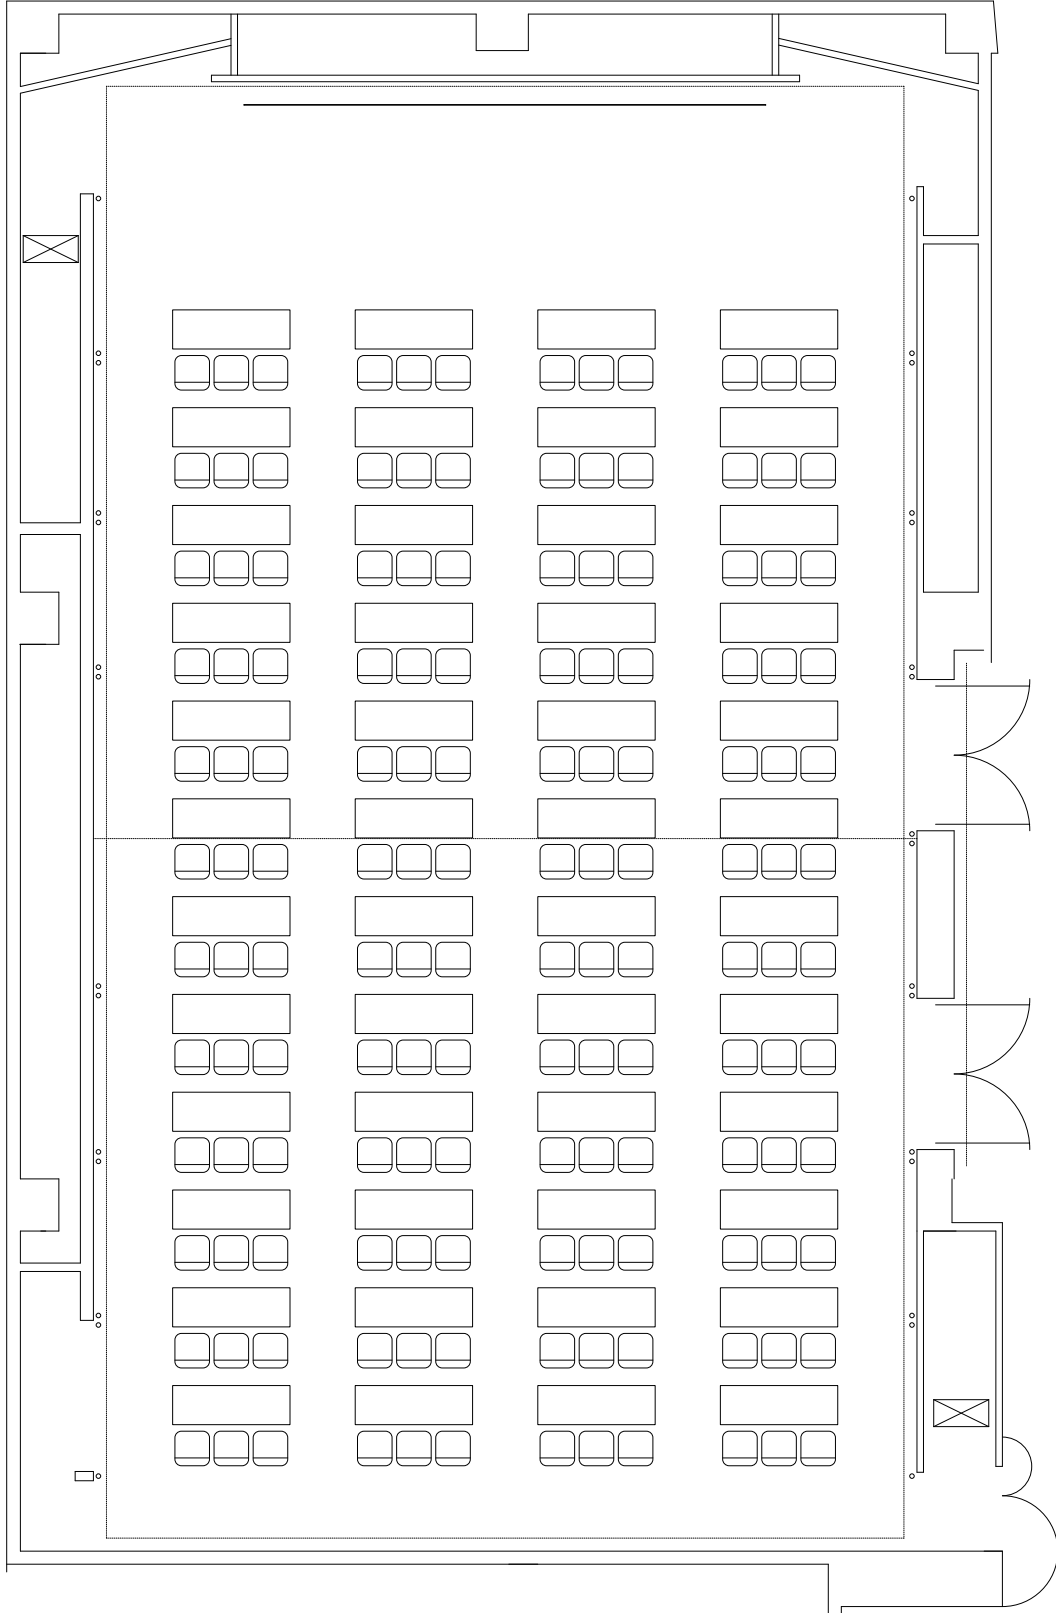

中会議室 201

シアター 304名

中会議室 201
スクール 144名

中会議室 201 (分割利用)

- A シアター 144名
- B シアター 144名

A

B

中会議室 201 (分割利用)