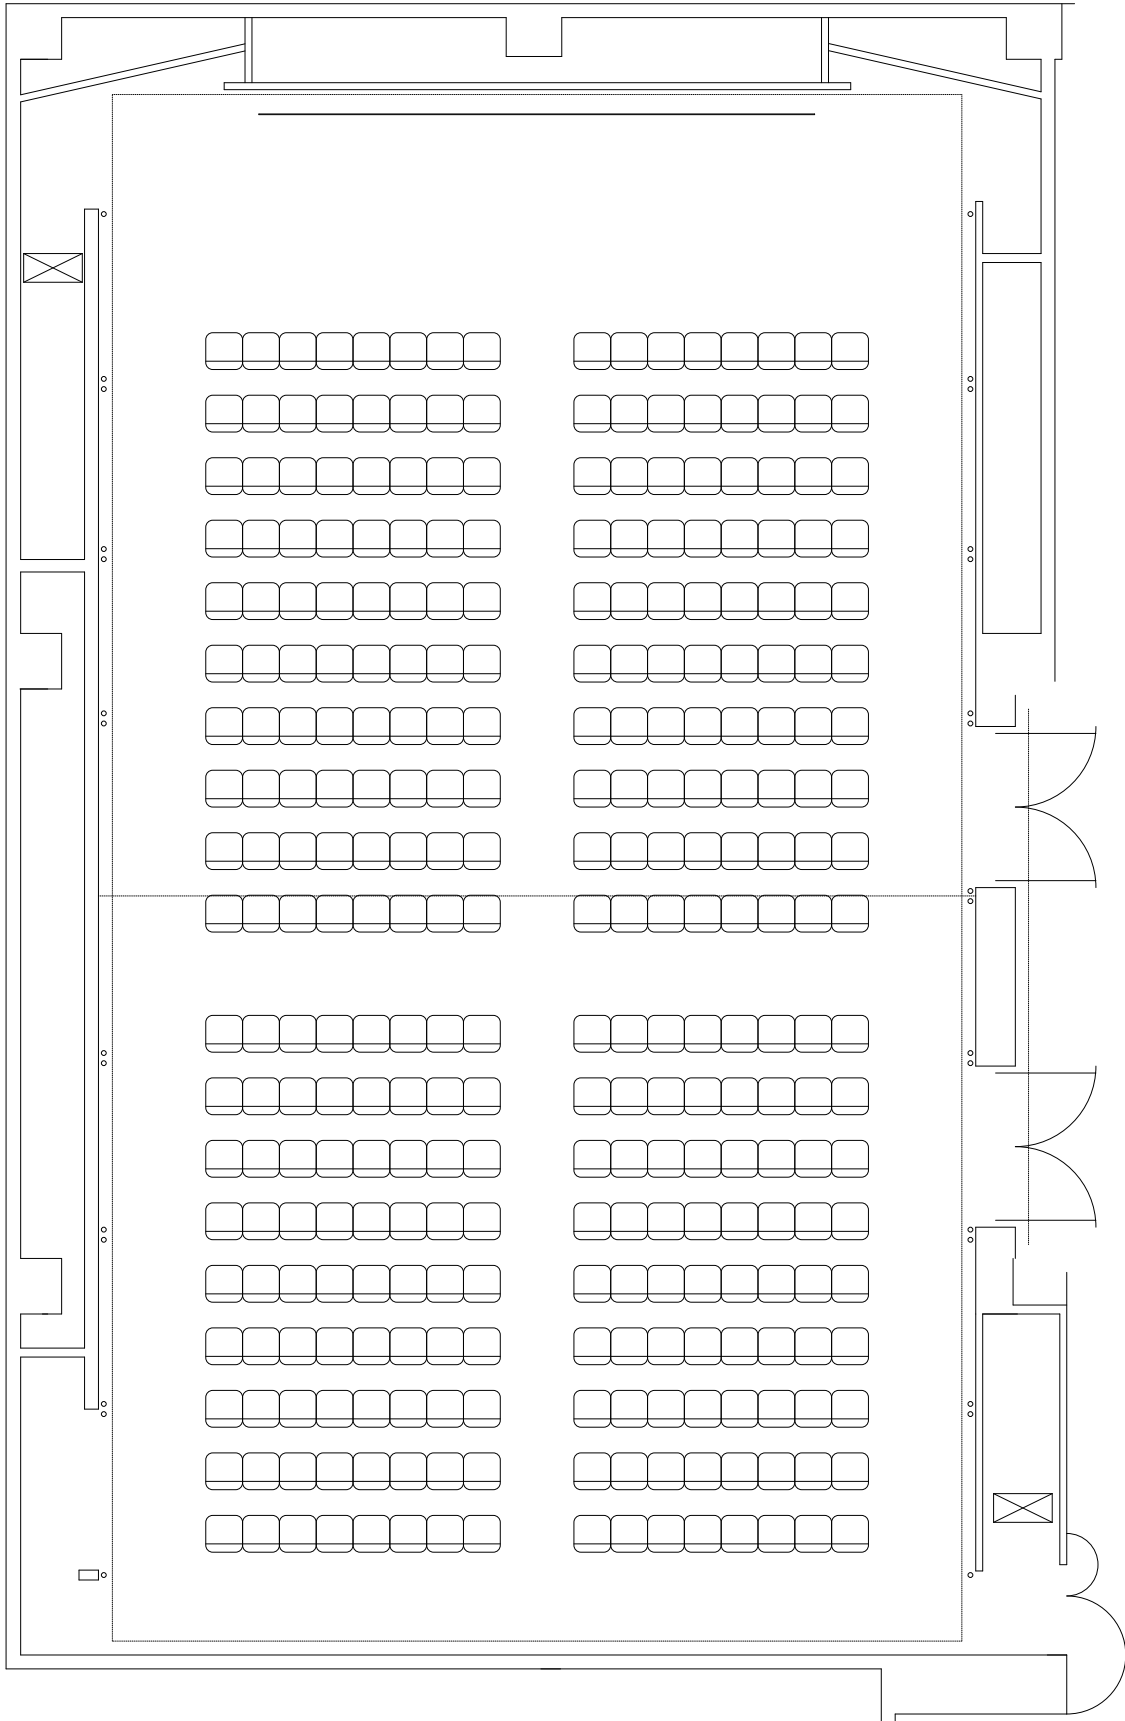

中会議室 201

シアター 304名

中会議室 201
スクール 144名

中会議室 201 (分割利用)

- A シアター 144名
- B シアター 144名

A

B

中会議室 201 (分割利用)