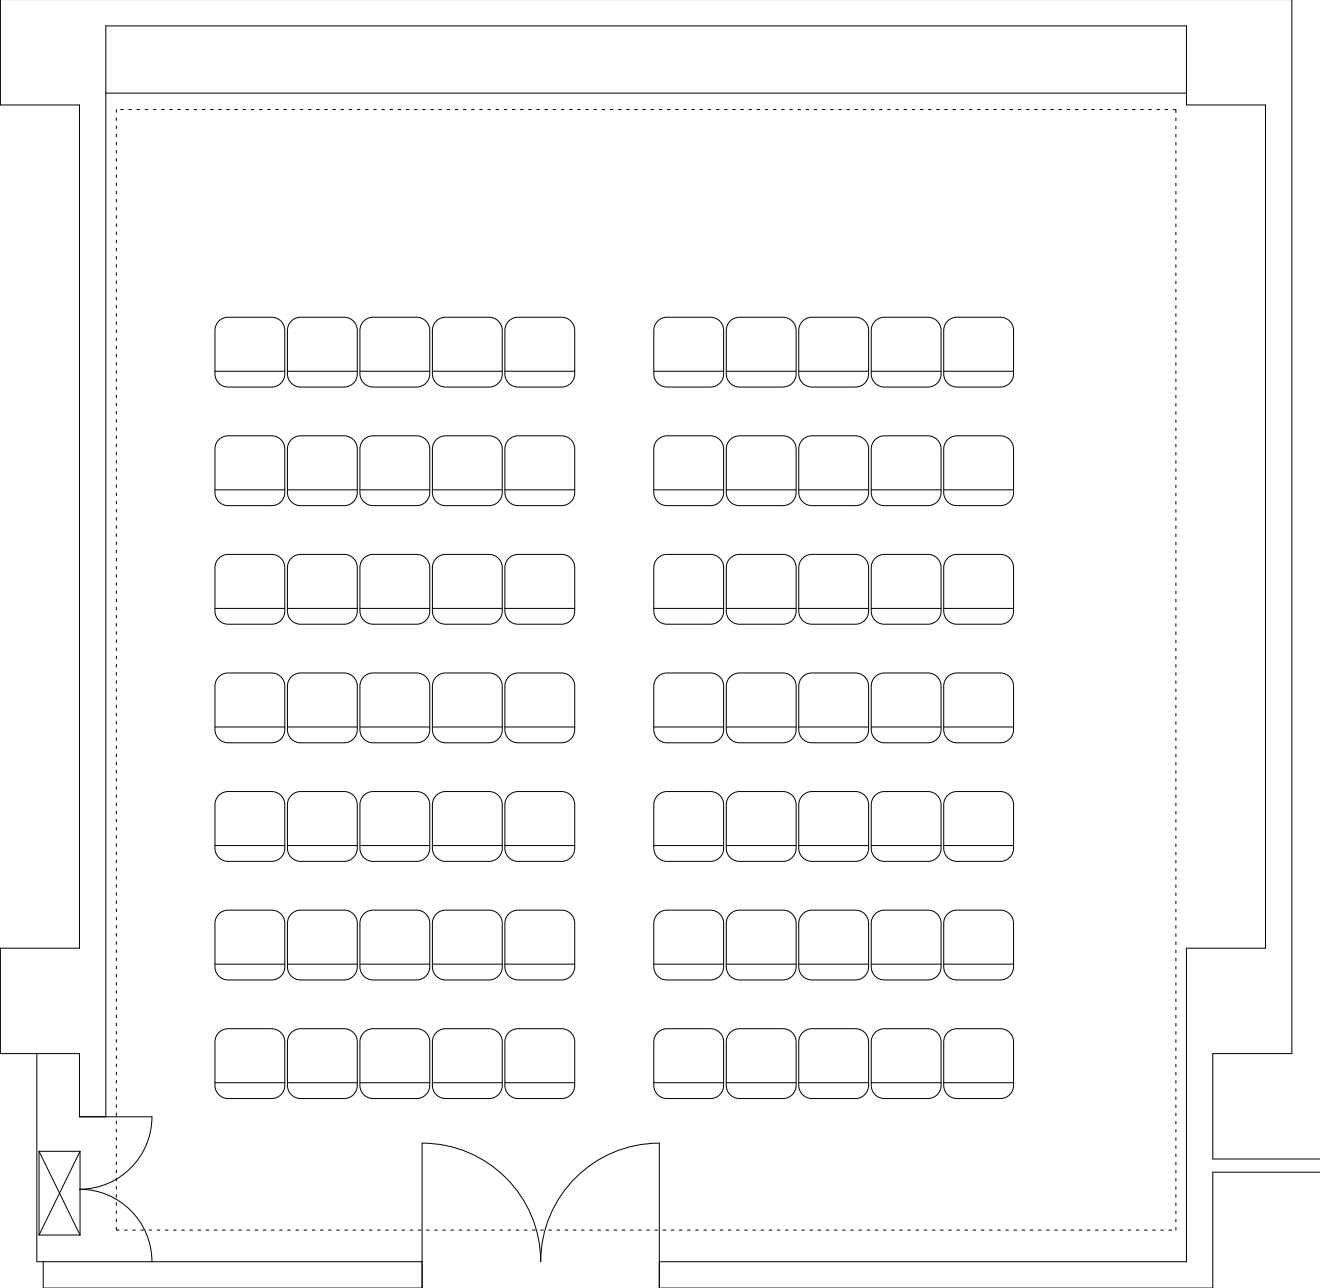

小会議室 202

シアター 70名

小会議室 202

スケール 36名