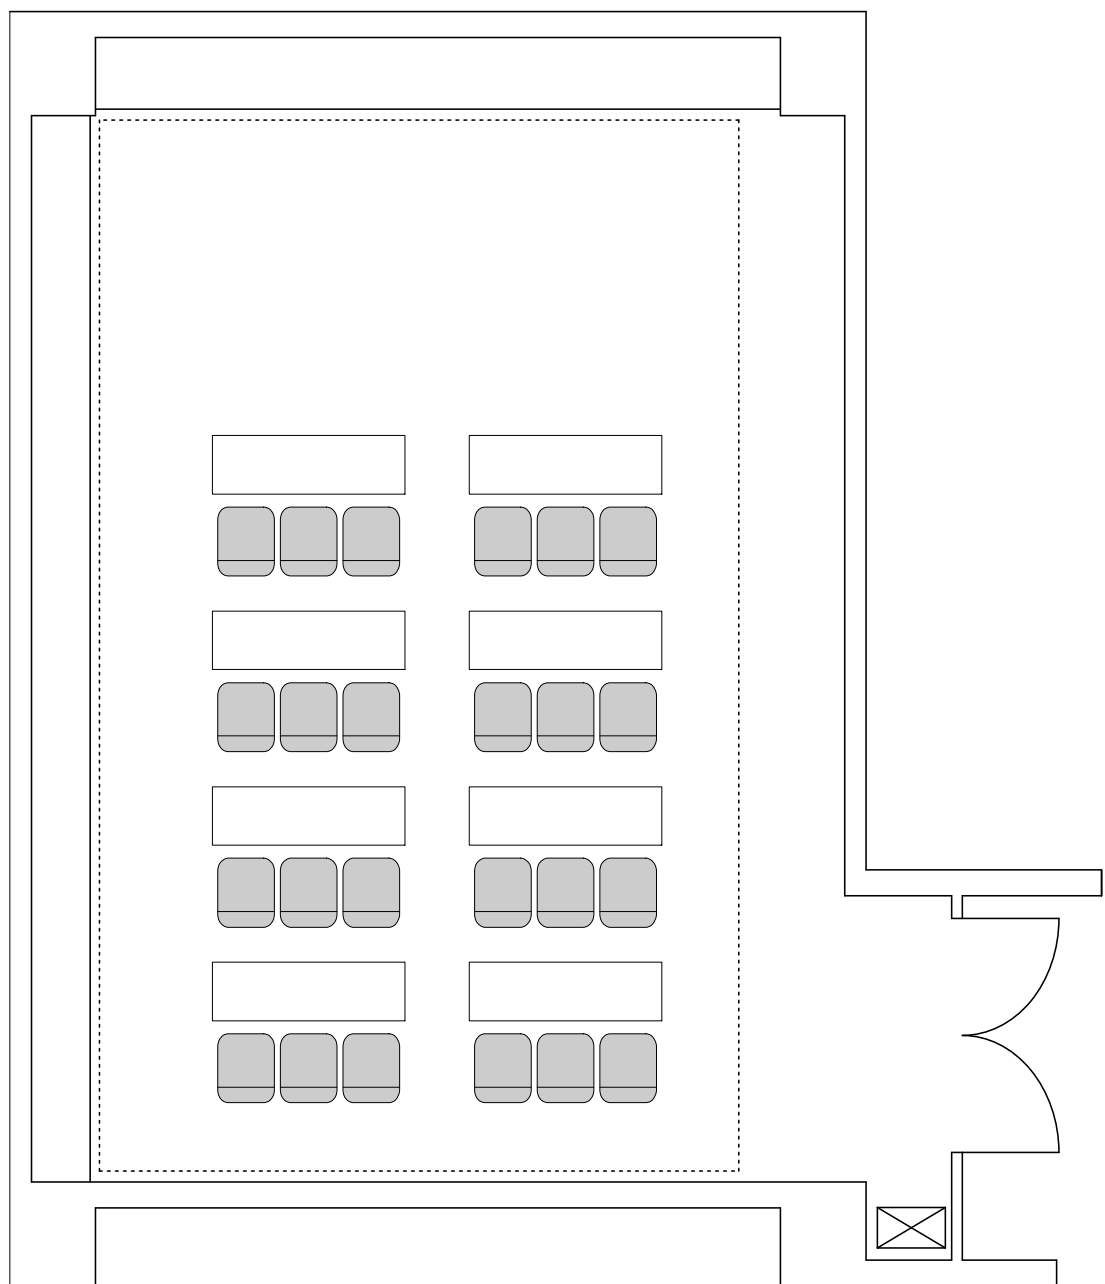

小会議室 203

スクール基本レイアウト 24席

小会議室 203

シアター基本レイアウト 54席