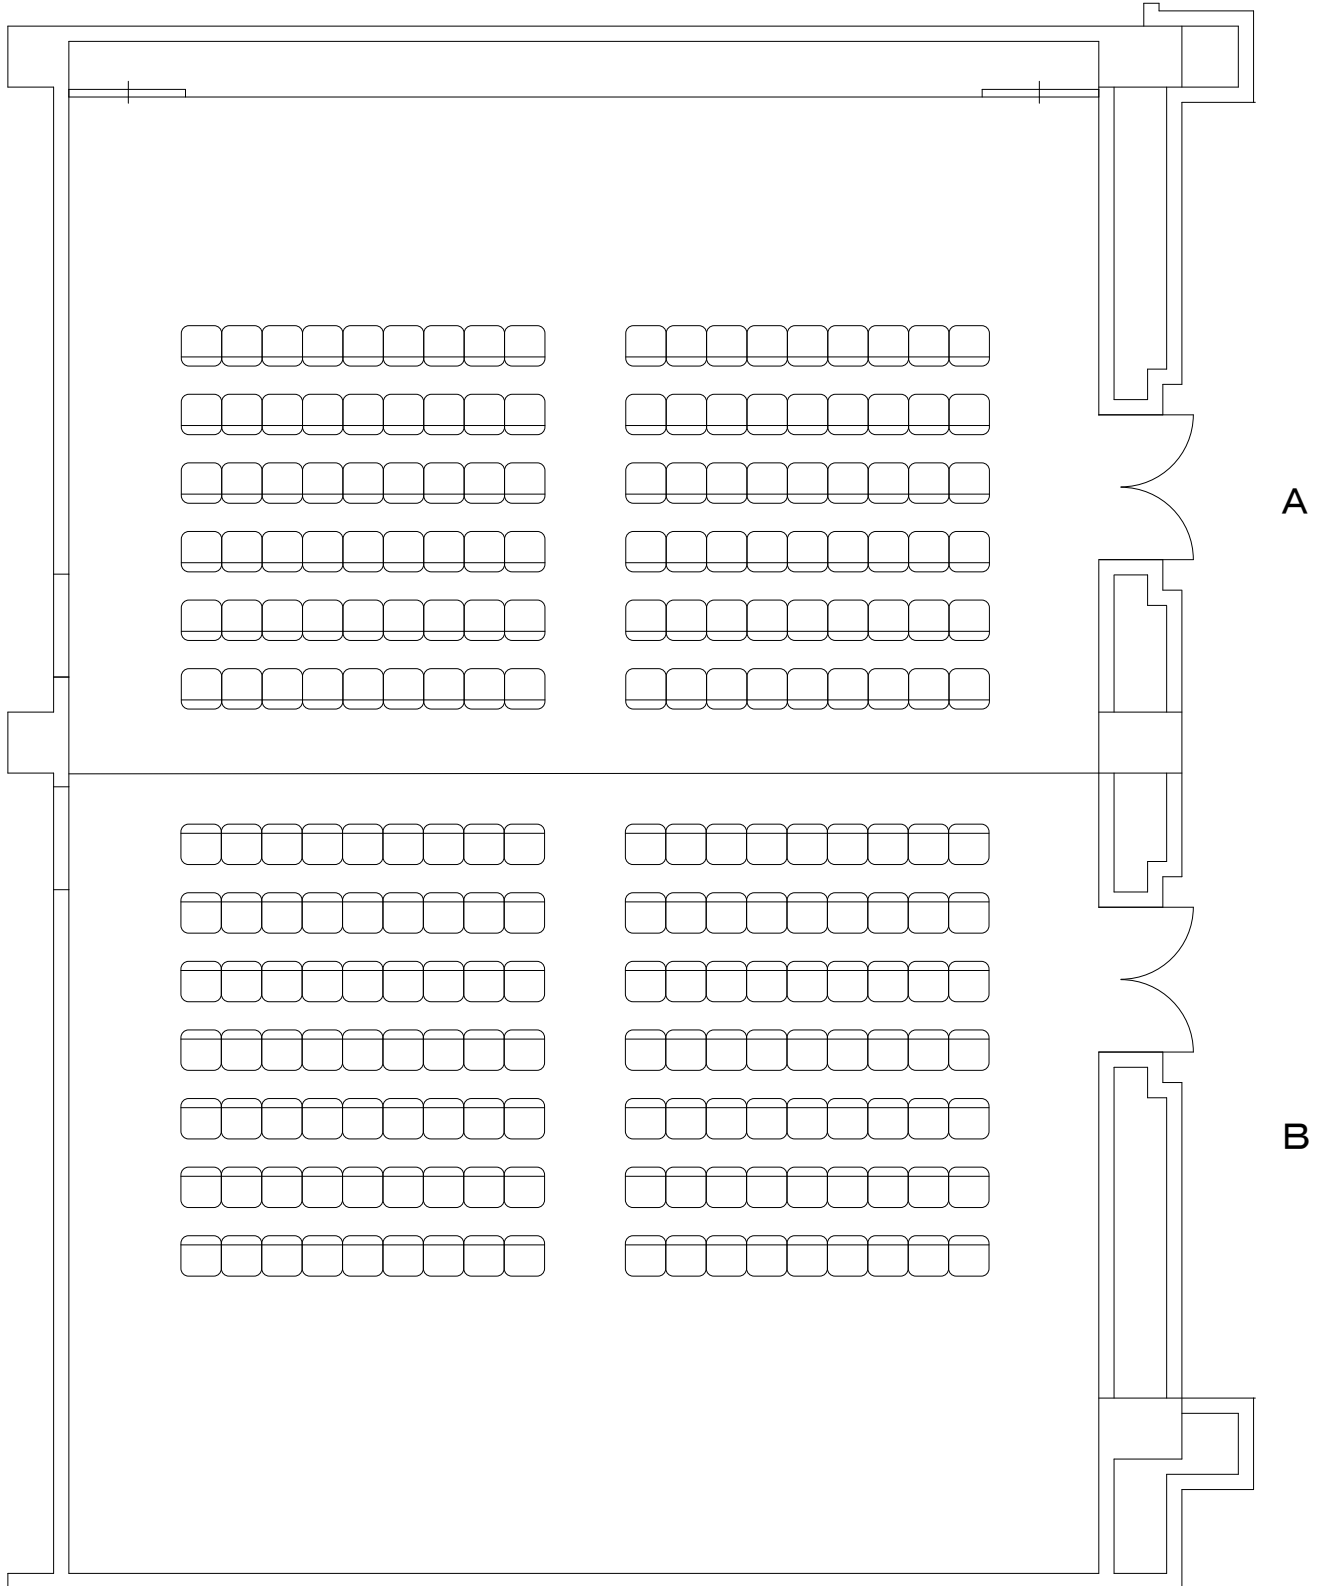

中会議室 301

シアター 256名

中会議室 301

スクール 132名

中会議室 301 (分割利用)

- A シアター 108名
- B シアター 126名

中会議室 301 (分割利用)

A スクール 48名

B シアター 60名