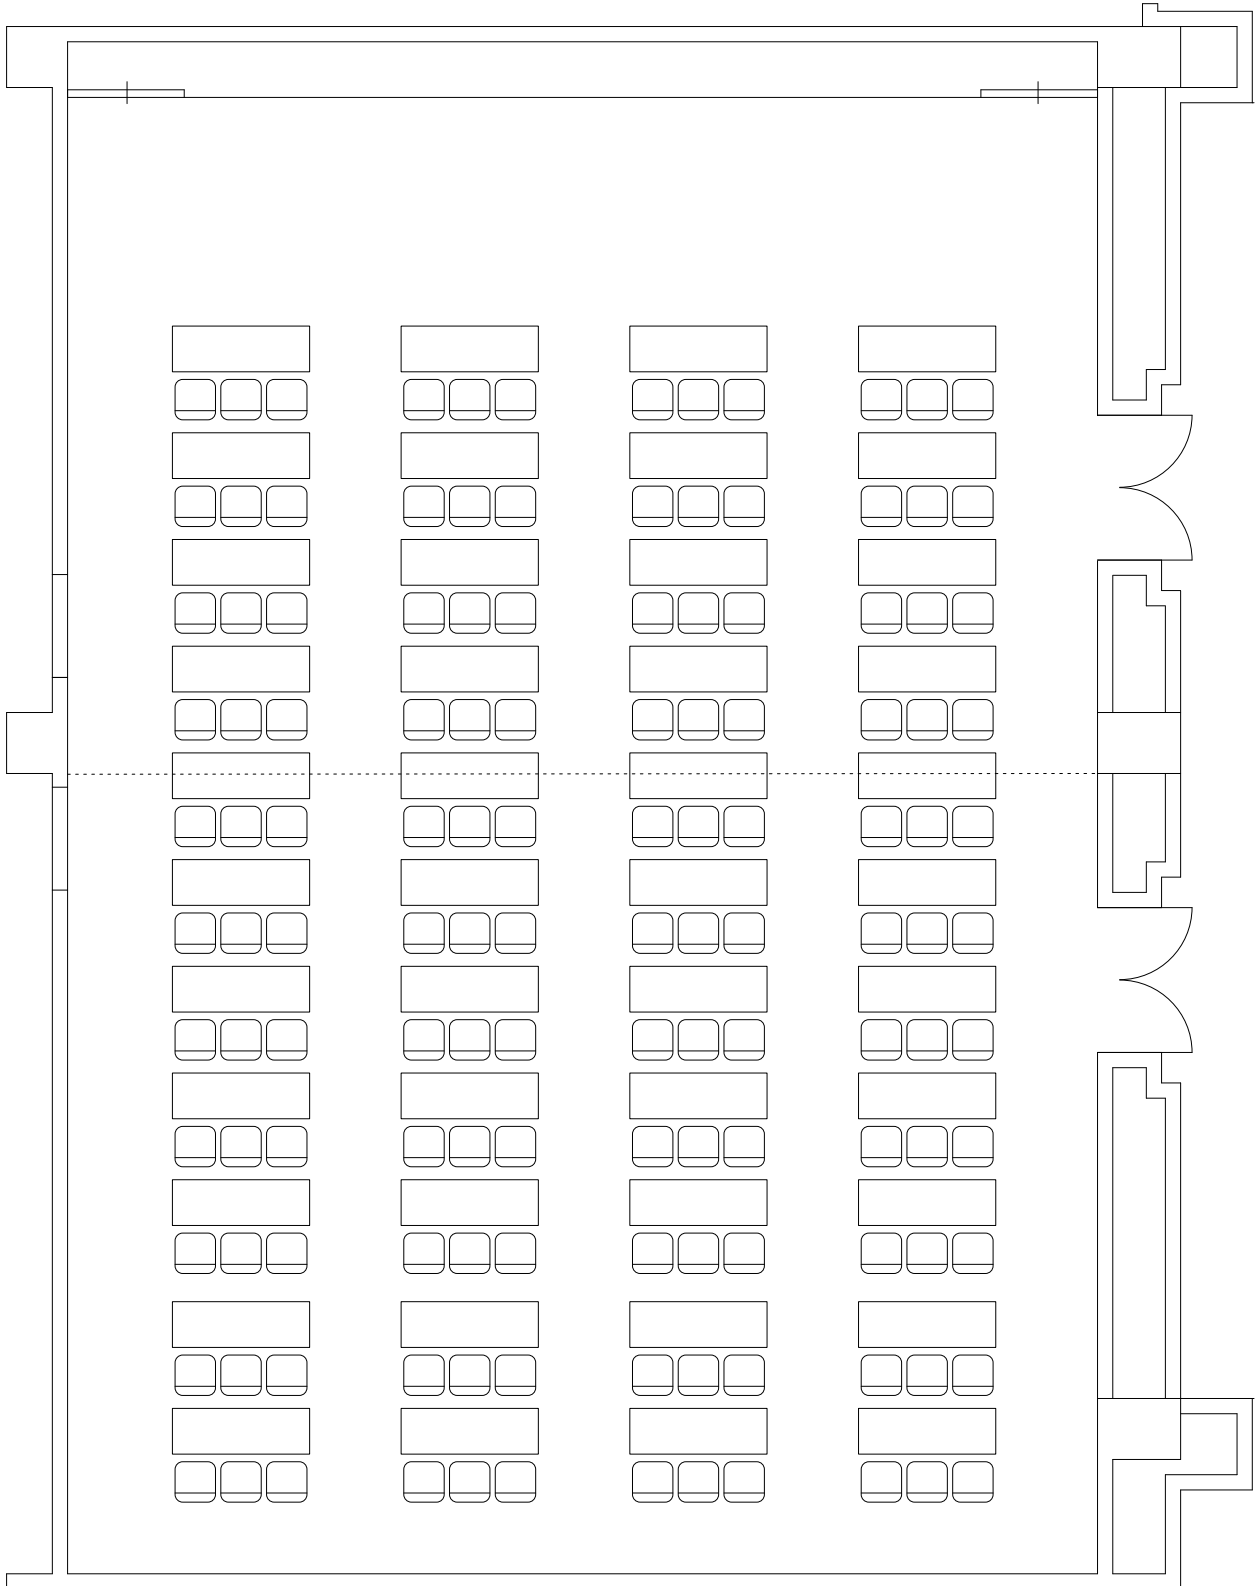

中会議室 301

シアター 256名

中会議室 301

スクール 132名

中会議室 301 (分割利用)

- A シアター 108名
- B シアター 126名

中会議室 301 (分割利用)

A スクール 48名

B シアター 60名