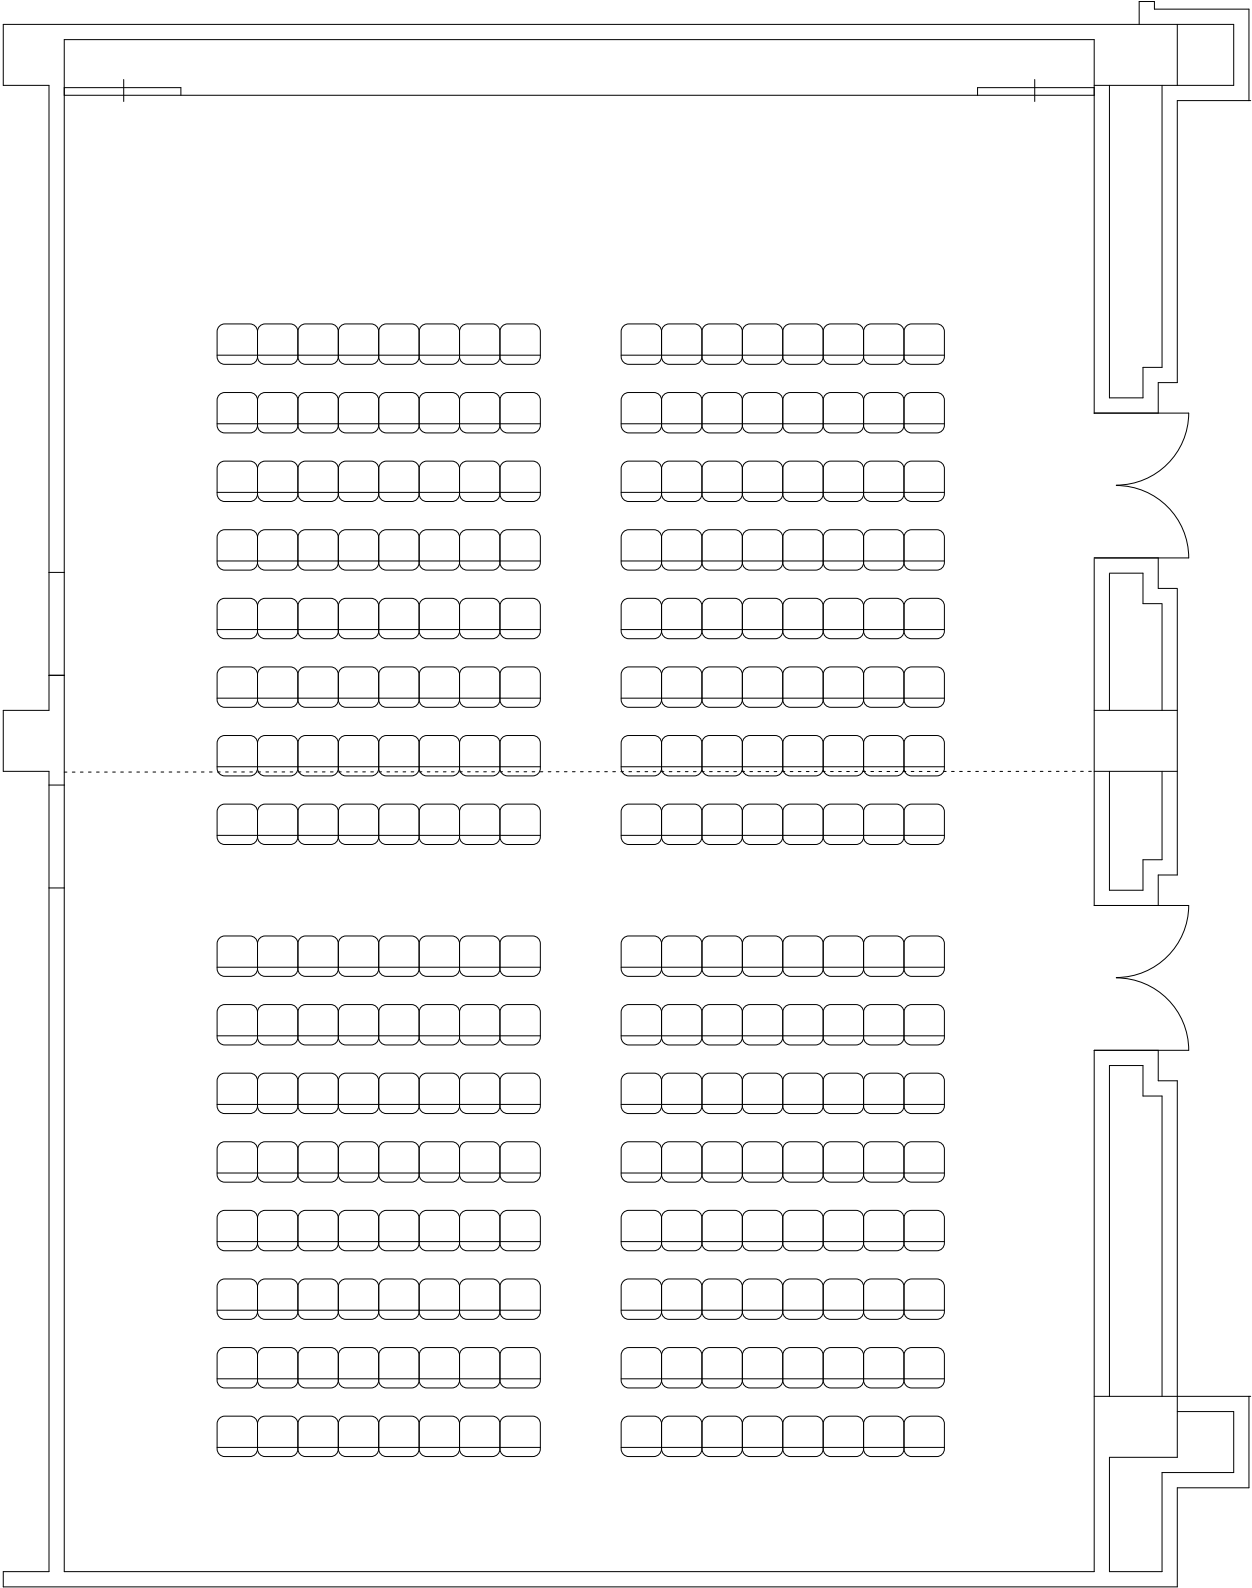

中会議室 301

シアター 256名

中会議室 301

スクール 132名

中会議室 301 (分割利用)

- A シアター 108名
- B シアター 126名

中会議室 301 (分割利用)

A スクール 48名

B シアター 60名