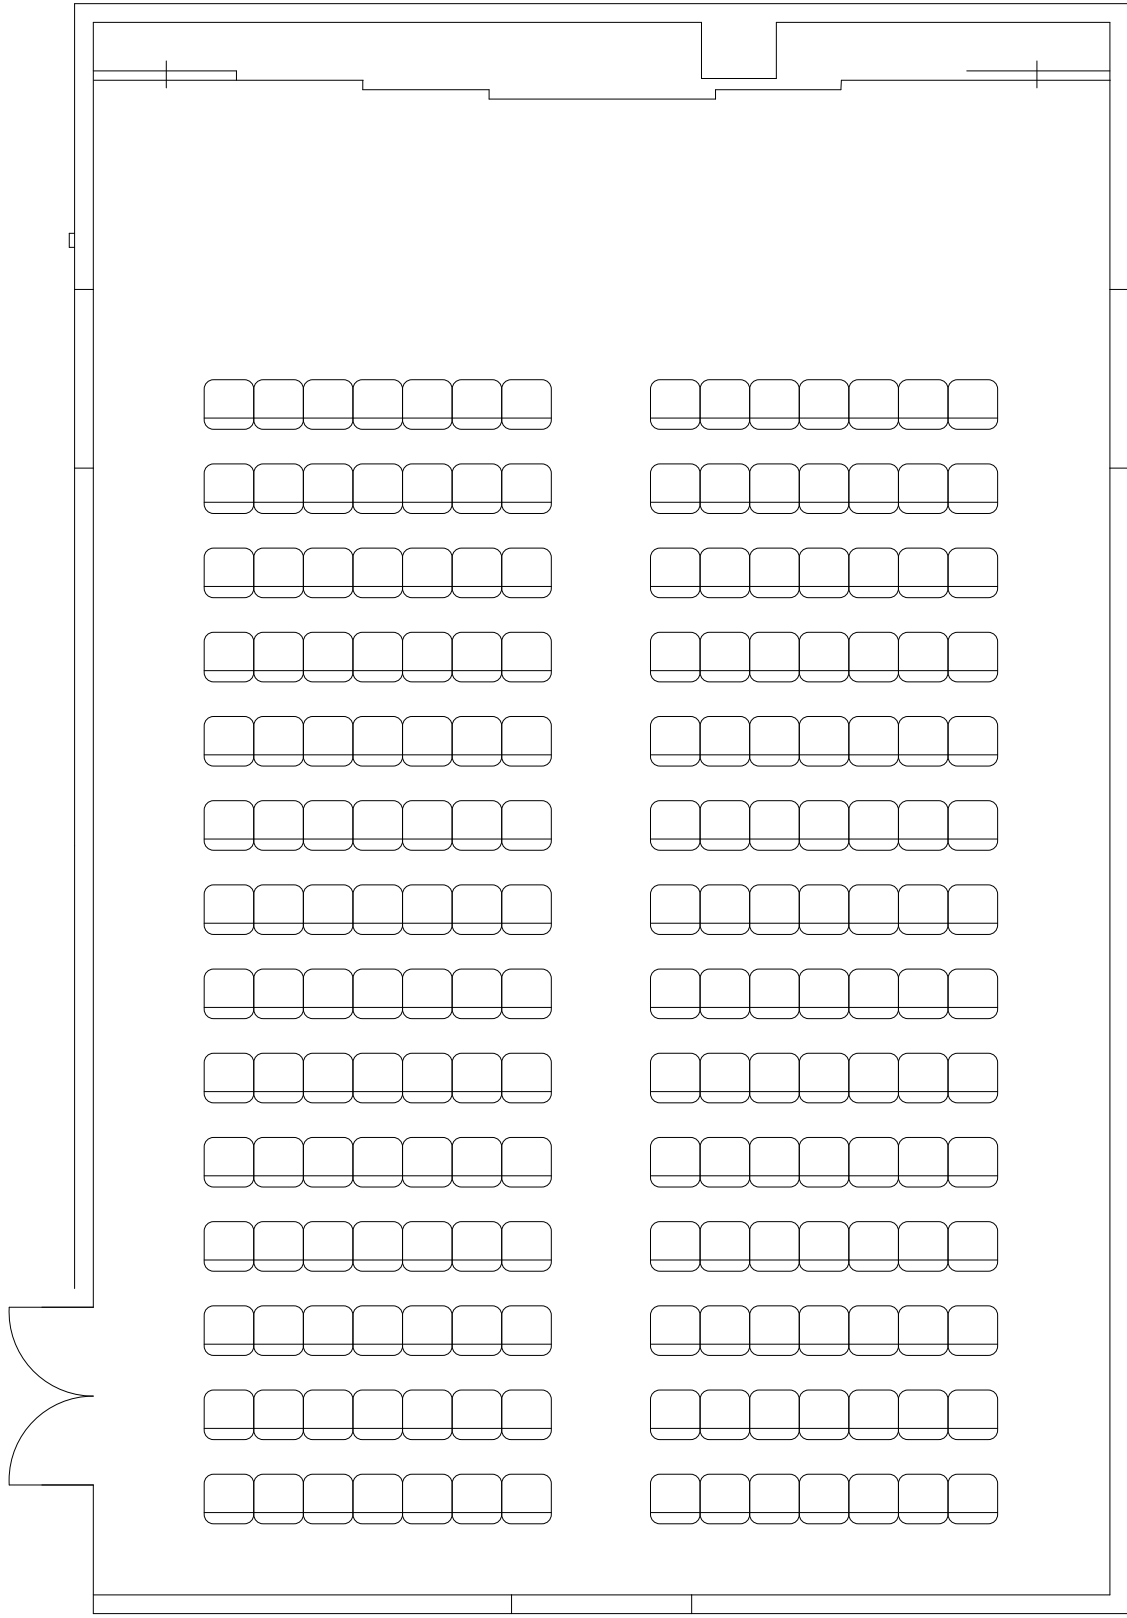

中会議室 302

シアター 196名

中会議室 302

スクール 108名