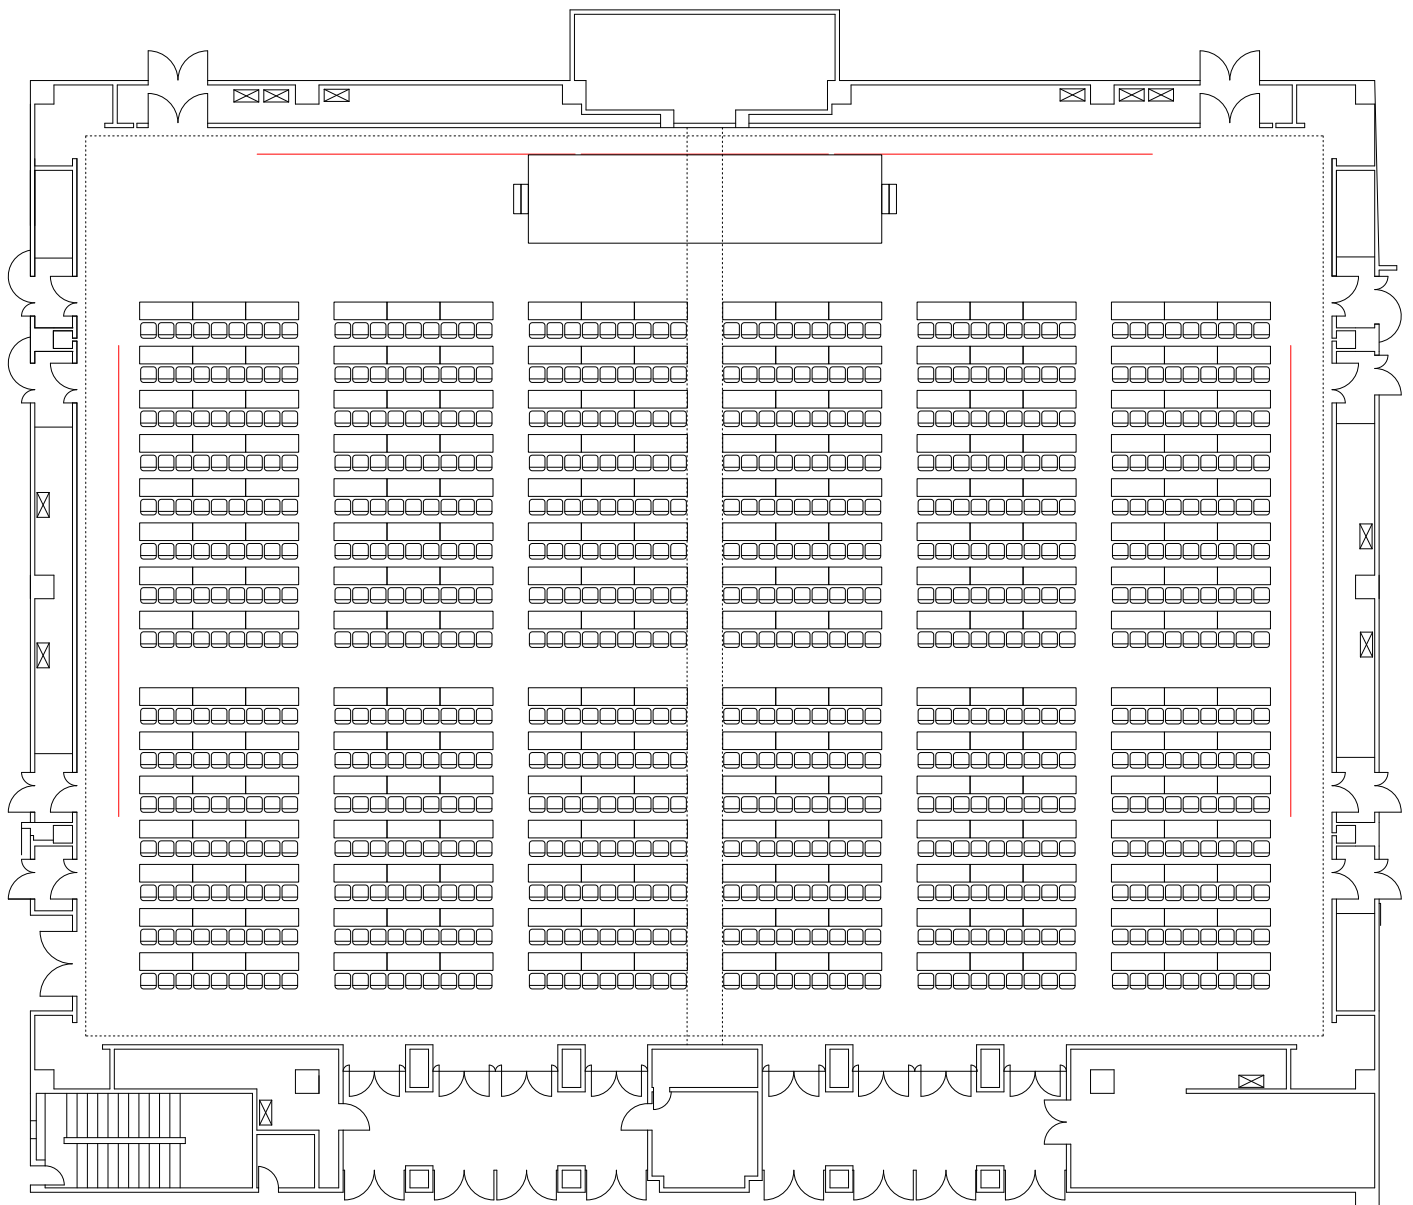

コンベンションホール（横使い）

シアター 1,500名

コンベンションホール（横使い）
スクール 810名

コンベンションホール（縦使い）

シアター 1,656名

コンベンションホール（縦使い）

スクール 858名

コンベンションホール（分割利用）

A スクール 360名

B シアター 700名

A

B