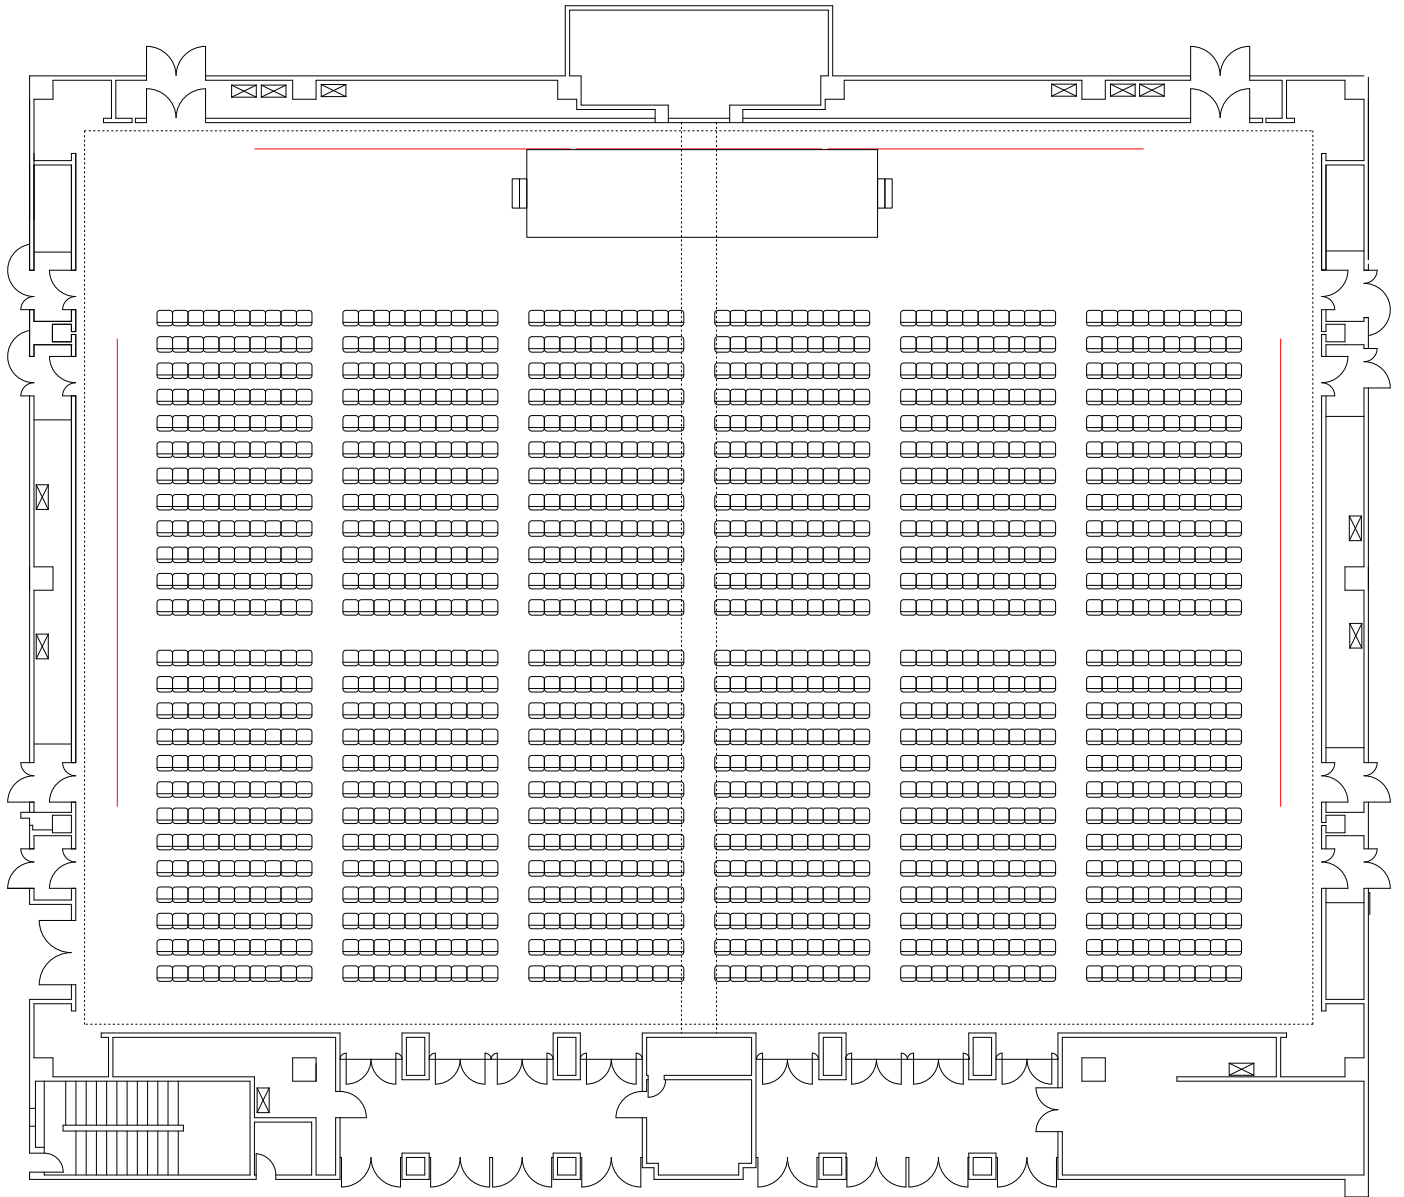

コンベンションホール（横使い）

シアター 1,500名

コンベンションホール（横使い）
スクール 810名

コンベンションホール（縦使い）

シアター 1,656名

コンベンションホール（縦使い）

スクール 858名

コンベンションホール（分割利用）

A スクール 360名

B シアター 700名

A

B