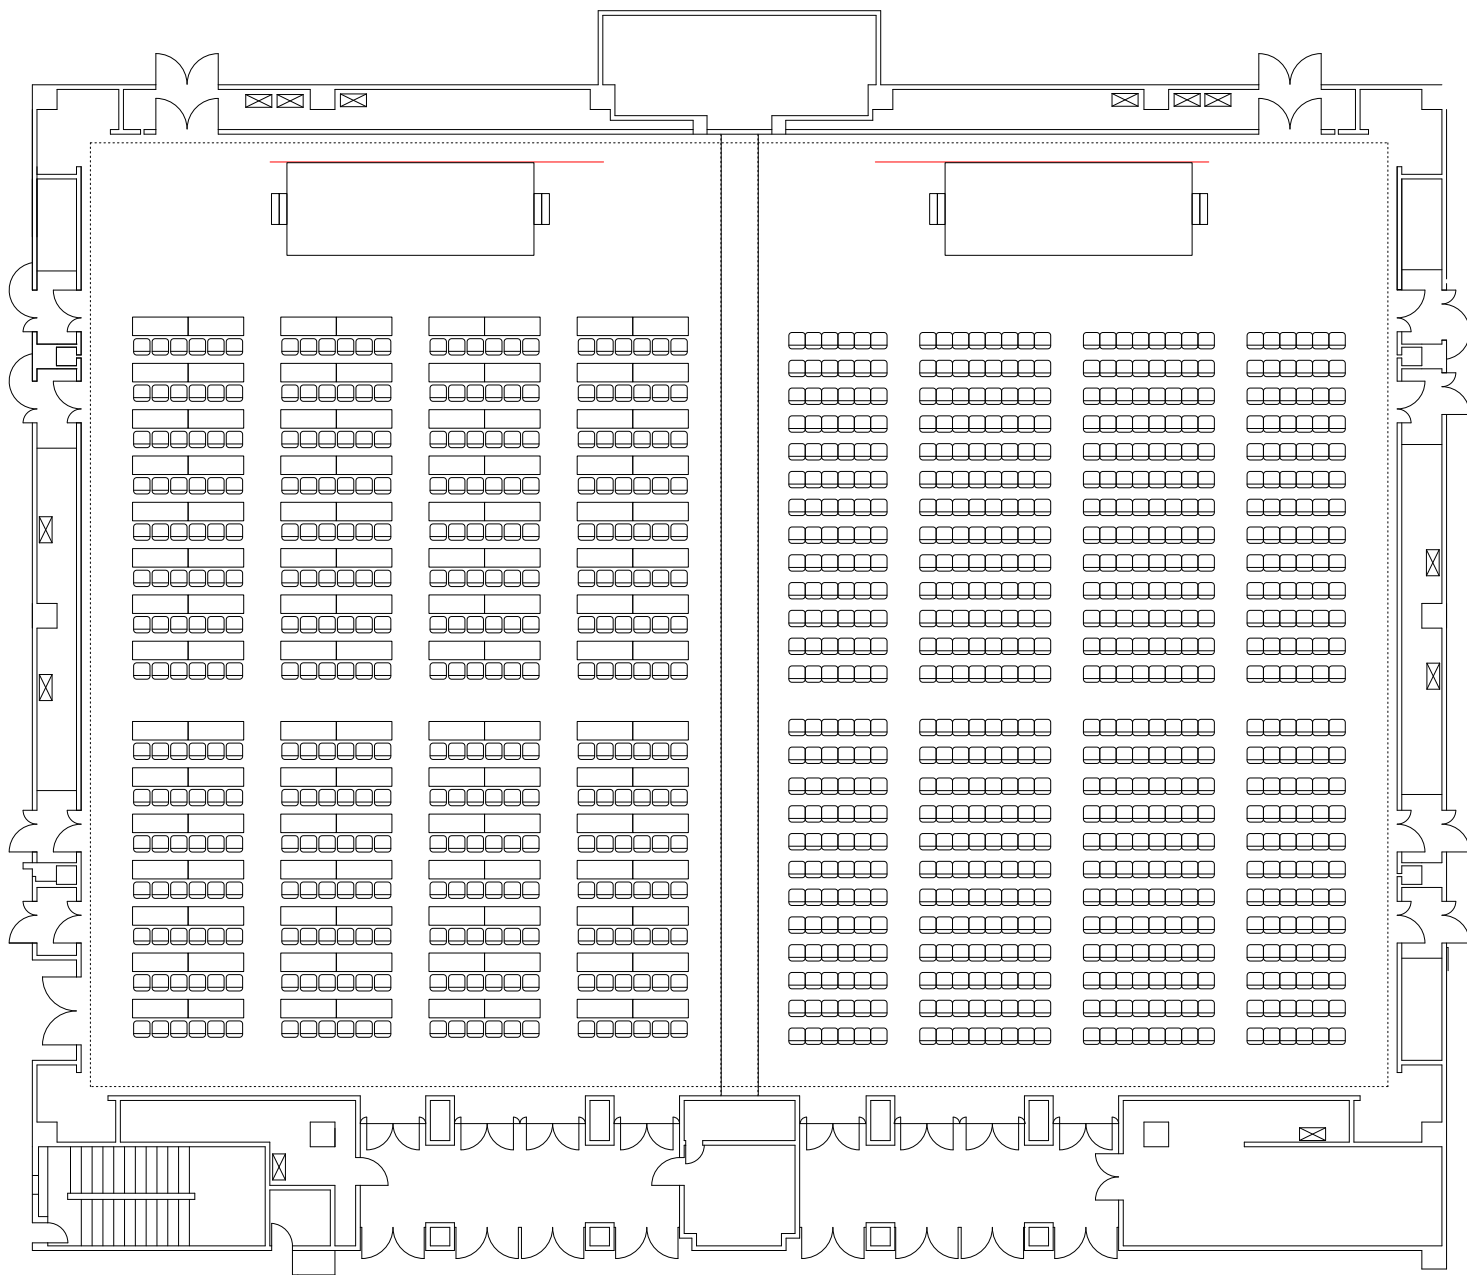

コンベンションホール（横使い）

シアター 1,500名

コンベンションホール（横使い）
スクール 810名

コンベンションホール（縦使い）

シアター 1,656名

コンベンションホール（縦使い）

スクール 858名

コンベンションホール（分割利用）

A スクール 360名

B シアター 700名

A

B