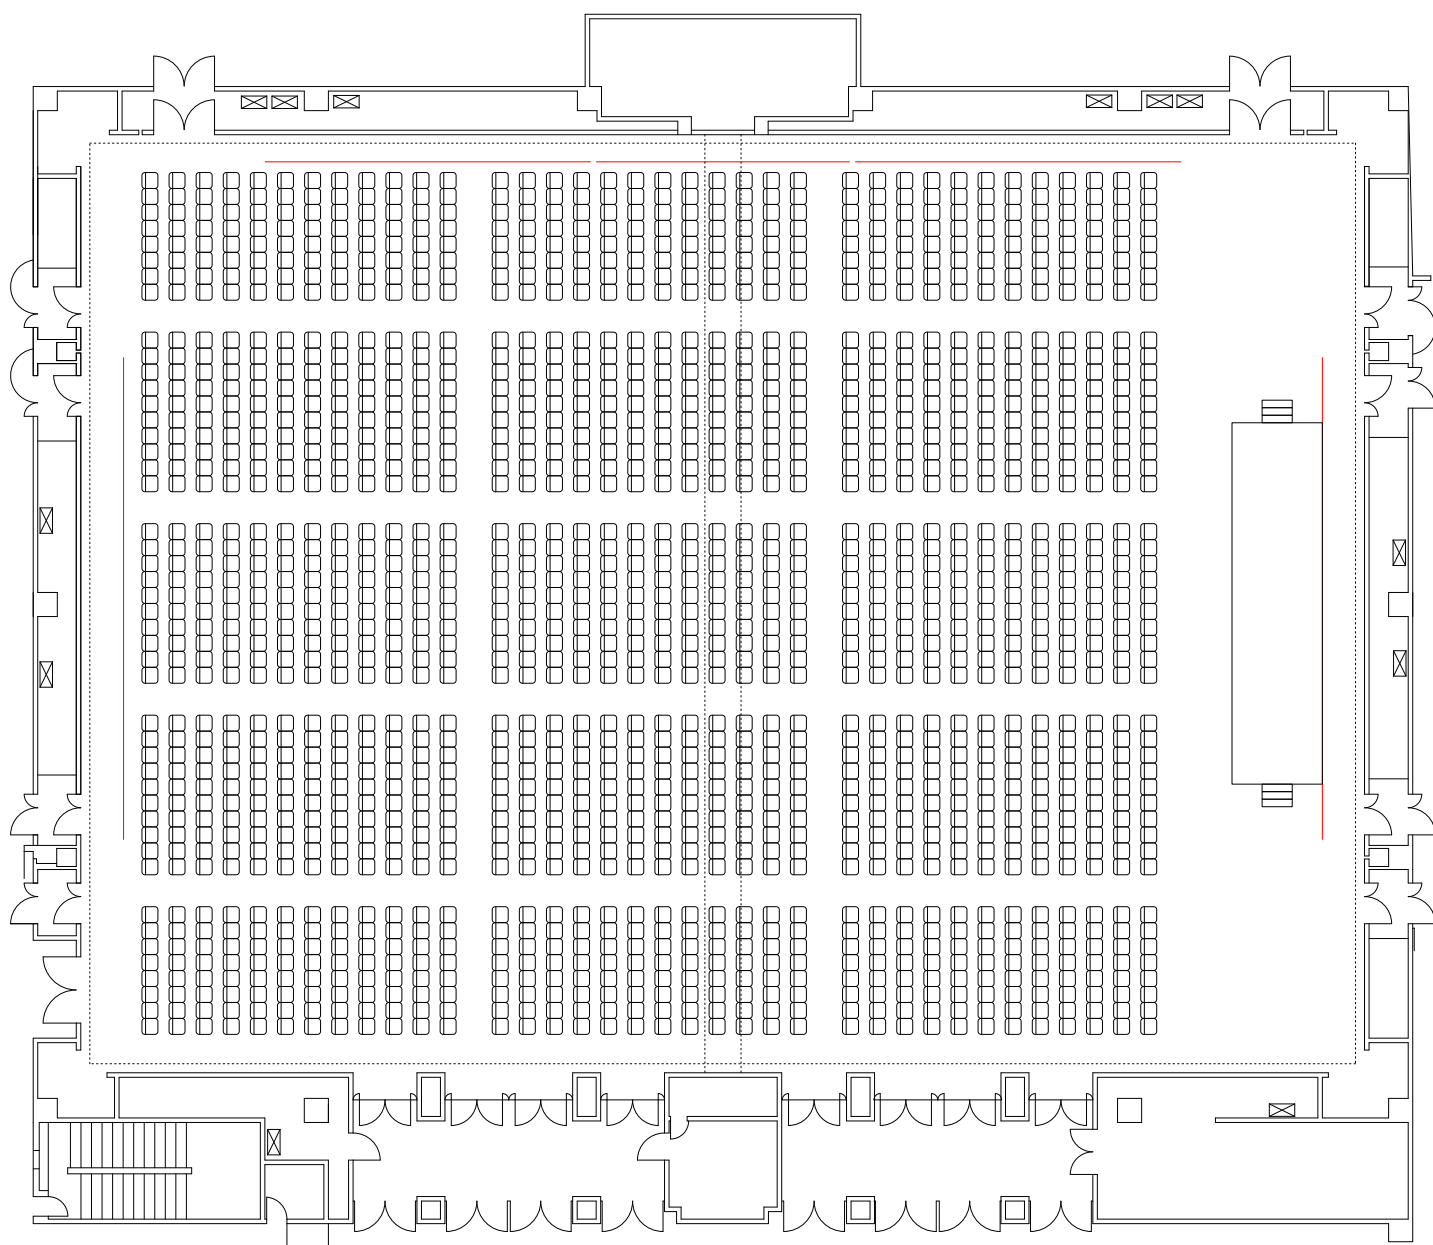

コンベンションホール（横使い）

シアター 1,500名

コンベンションホール（横使い）
スクール 810名

コンベンションホール（縦使い）

シアター 1,656名

コンベンションホール（縦使い）

スクール 858名

コンベンションホール（分割利用）

A スクール 360名

B シアター 700名

A

B