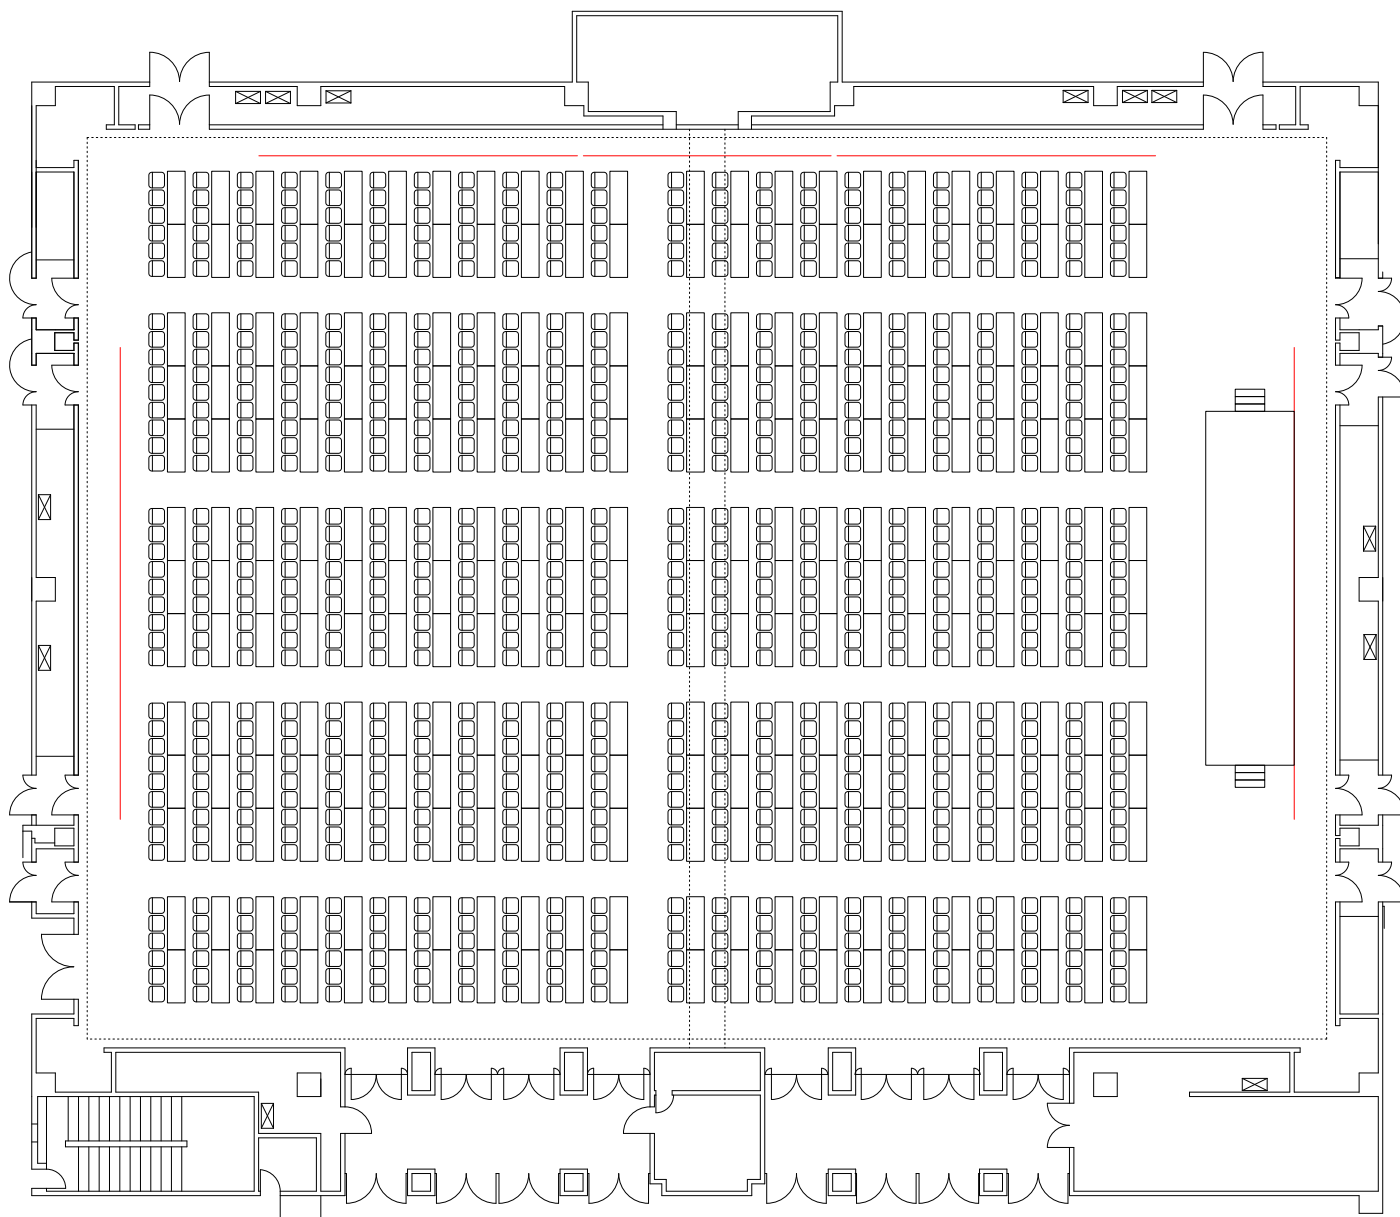

コンベンションホール（横使い）

シアター 1,500名

コンベンションホール（横使い）
スクール 810名

コンベンションホール（縦使い）

シアター 1,656名

コンベンションホール（縦使い）

スクール 858名

コンベンションホール（分割利用）

A スクール 360名

B シアター 700名

A

B