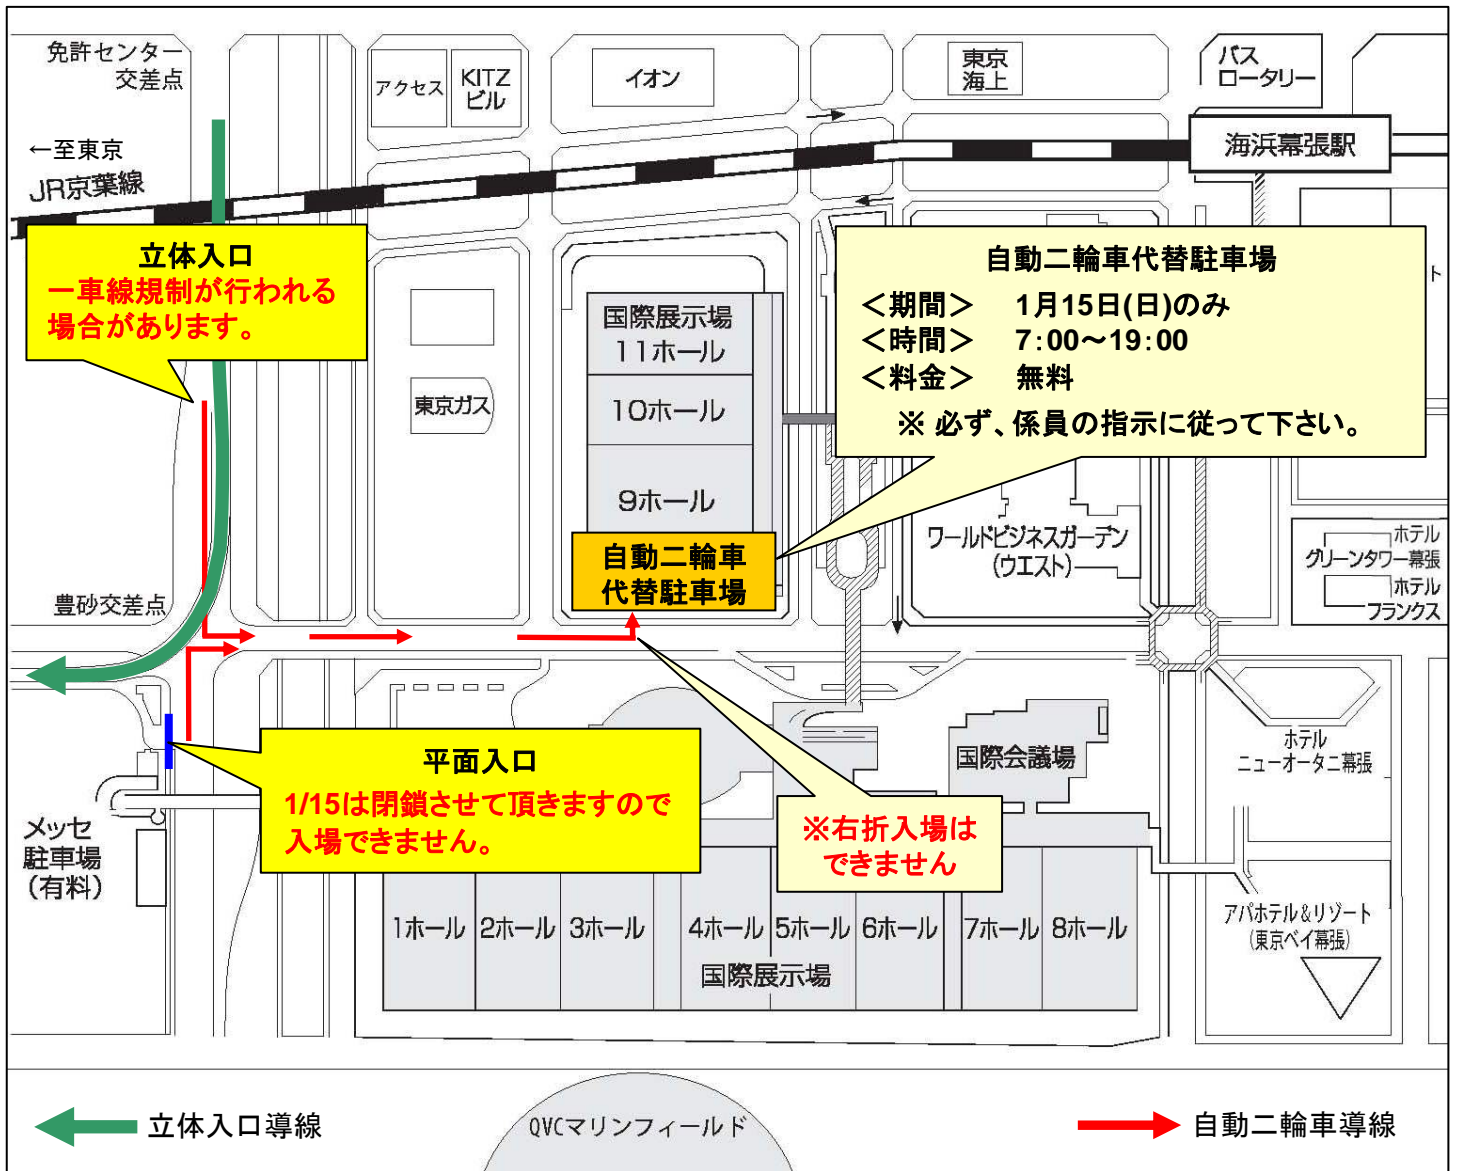

1月13日(金) 6:00～23:00（入庫は21:00まで）

1月14日(土) 6:00～23:00（入庫は21:00まで）

1月15日(日) 0:00～23:00（入庫は21:00まで）

(2) 平面入口の閉鎖（1月15日のみ）

1月15日(日)は幕張メッセ駐車場の平面入口を閉鎖させていただきます。入場の際は、免許センター交差点から豊砂交差点方面に向かって左側の立体入口をご利用下さい。

(3) 自動二輪車の駐車場所の変更（1月15日のみ）

1月15日(日)は多数の来場者による混雑が予想されることから、駐車場内の混乱を防ぐため、自動二輪車(原付及び積載車を含む)の入場を禁止します。

なお、自動二輪車はつぎの「自動二輪車代替駐車場」をご利用ください。

<自動二輪車代替駐車場>

- <場所> 幕張メッセ国際展示場 展示ホール9南側
別紙「自動二輪車代替駐車場及び立体入口導線のご案内」をご参照ください。
- <期間> 1月15日(日)のみ
- <時間> 7:00～19:00
- <料金> 無料

※ 必ず、係員の指示に従ってください。

自動二輪車代替駐車場及び 立体入口導線のご案内

幕張メッセ駐車場における禁止(迷惑)行為への対処について

幕張メッセ駐車場を安全・安心に利用していただくため、下記について皆様のご理解とご協力をお願いいたします。

- ・駐車場利用者や周辺施設の安全を確保する観点から、**違法改造車両等の入場を固くお断りいたします。**
- ・入場者は下記禁止行為を行わないことを同意した上で入場するものとします。
- ・入場後、下記禁止行為を行い係員の指示に従わない場合は、警察に通報するなどの対処をさせていただきます。

<禁止行為>

●暴走行為

(歩道走行、ローリング走行、ドリフト走行、蛇行運転等)

●他車の駐車を妨げる行為

(場所取り、テント張り、座り込んでの飲食等)

●駐車後に駐車場所の移動をする行為

●著しい騒音や臭気を発する行為

●みだりに火気を使用する行為