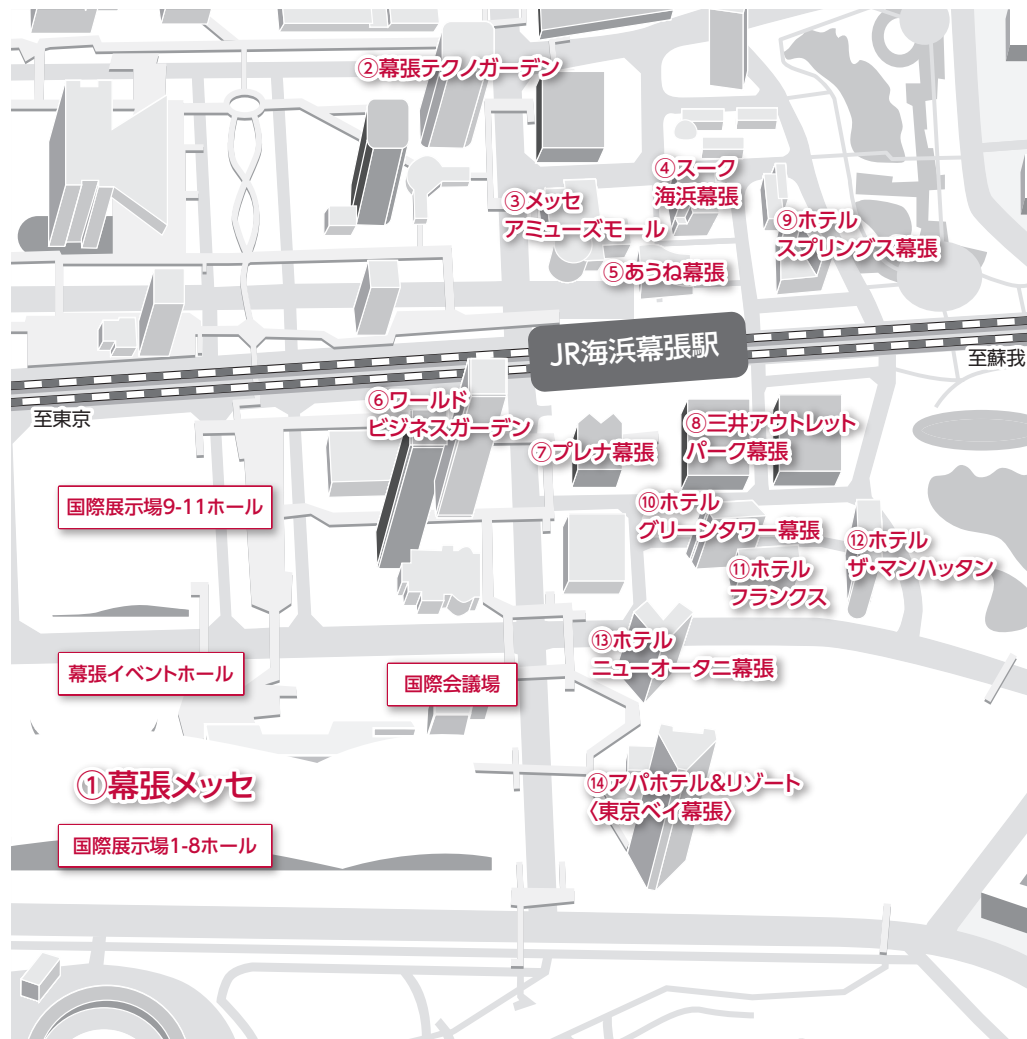

幕張新都心 飲食共通利用券 取扱店MAP

① 幕張メッセ

WORLD KITCHENS! (カフェテリア)
ロイヤルガーデンコート (カフェテリア)
ニューウェーヴ (売店)
ニューヤマザキ
デイリーストア (コンビニエンスストア)
デイリーヤマザキ (コンビニエンスストア)

② 幕張テクノガーデン

にんにくに4 (エスニック料理)

③ メッセアミューズモール

焼肉屋 くいだん (焼肉)
アウトバックステーキハウス (ステーキ)
ビッグエコー (カラオケ)

⑩ ホテルグリーンタワー幕張

ラ・フォーレ (カフェレストラン)
トロア・フィーユ (ロビーラウンジ)
桂翠 (和食・中華)
メンバー幕張倶楽部 (メンバー)
デリカテッセン (テイクアウト & ギフト)
おみやげキングダム (ギフトショップ)

⑪ ホテルフランス

BBB Lounge (バーラウンジ)

⑫ ホテル ザ・マンハッタン

ザ・テラス (レストラン & ラウンジ)
おりじん (日本料理)
ベラ・ルーサ (フランス料理)
スプレンドイド (バー & ラウンジ)
ランチブッフェ (ビュッフェレストラン)
サント・ノーレ (ベーカリー & ケーキ)

⑬ ホテルニューオータニ幕張

季処 (日本料理)
大観苑 (中国料理)
SATSUKI (オールデイダイニング)
ザ・ラウンジ (ティー & カクテル)
ベイコートカフェ (ペントハウスラウンジ)
樺 (鉄板焼)
スカイサロン樺 (鉄板焼)
パティスリー SATSUKI (パン & ケーキ)

⑭ アパホテル&リゾート (東京ベイ幕張)

スカイクルーズ マクハリ (バーラウンジ)
MOMO CAFE (ピッツァ & カフェ)
ラ・ベランダ (ビュッフェレストラン)
鉄板焼 七海 (鉄板焼)
当地名産ミヤゲ屋 (売店)