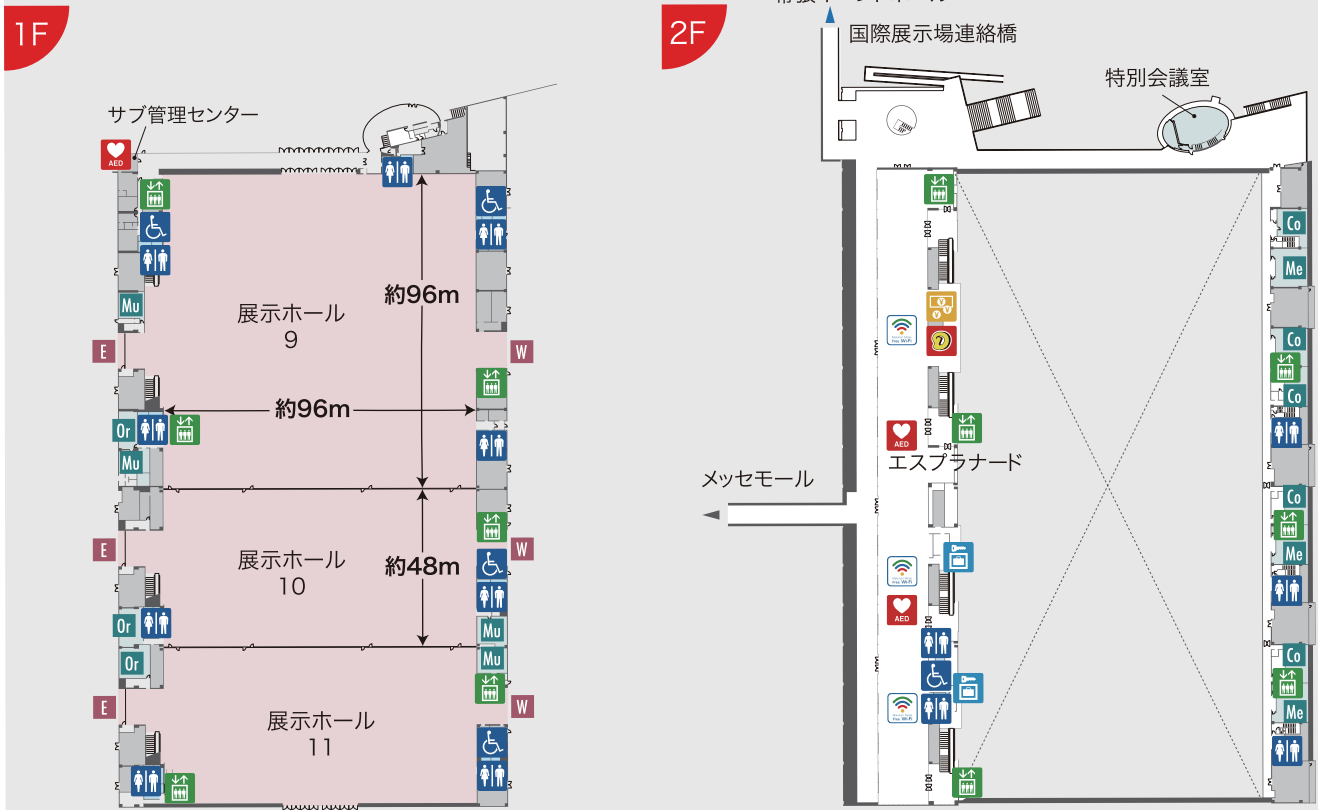

国際展示場 9-11 ホール

International Exhibition Hall 9-11

国際展示場9～11ホールは、一体で18,000m²、可動間仕切りにより9,000m²の9ホールと、4,500m²の10ホール、11ホールの3つの展示ホールに分割して使用することも出来ます。また、2階からは、国際展示場1～8ホール、噴水と緑豊かな遊歩道「メッセモール」と直結しており、幕張メッセの他施設と一体的に利用することも出来ます。

【アイコン説明】

Or 主催者室	トイレ	コインロッカー
Mu 多目的室	身障者用トイレ	Wi-Fi
Co 商談室	エレベーター	AED
Me 会議室	コンビニ	両替機
E 東搬入出口		
W 西搬入出口		

【施設概要】

- ・延床面積 37,190m²
- ・建築面積 30,572m²
- ・展示面積 18,000m²
- 9ホール:9,000m²
- 10・11ホール :各4,500m²
- ・天井高 最高34m / 最低16m
- ・制限床荷重 9ホール:5t/m²
- 10・11ホール:3t/m²
- ・付帯施設 コインロッカー
- コンビニ