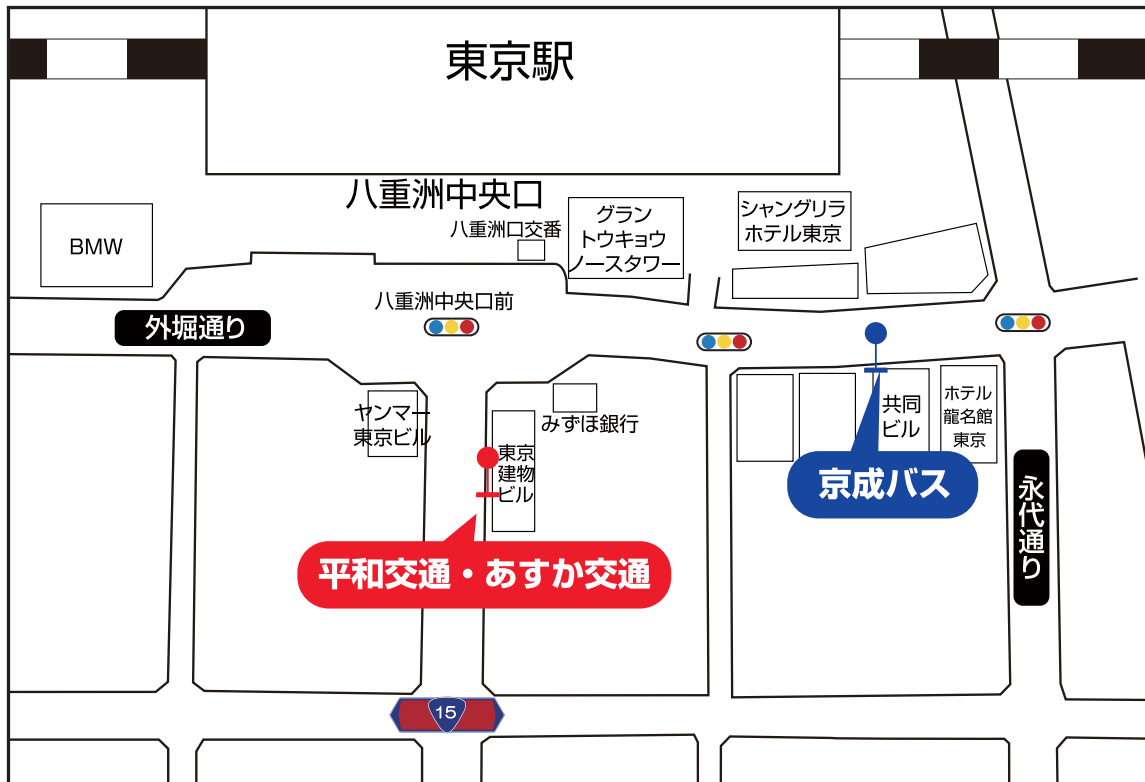

# 東京駅⇒幕張メッセ (八重洲口)

平日

土休日

時	平和交通・あすか交通		京成バス		時	平和交通・あすか交通		京成バス	
	発	着	発	着		発	着	発	着
7		30	16		7			16	
8			17		8			17	
9	16	10 20 25	18		9		10	18	
10		10 45	19	15	10		10	19	
11		10 20 45	20	15	11			20	
12	16		21		12	16	50	21	
13	16	05 10	22	25	13	16		22	
14			23	30	14			23	
15			1 深夜便	15	15				

**臨時直行便** 京成バスにより特定イベントのみ運行いたします。 [外部リンク▶](#)

平和交通・あすか交通 → 12/30～1/3 土休日ダイヤで運行

## 運賃

**平和交通・あすか交通** 大人:800円 (全国交通系ICカードの利用で720円)

**京成バス** 大人:820円 (全国交通系ICカードの利用で670円)

※深夜便は、1,540円 (全国交通系ICカードの利用で1,390円)

《乗車場所のご案内》 ※京成バスと平和交通・あすか交通では乗車場所が異なります。

**平和交通** TEL 0120-600-366  
**あすか交通** TEL 0120-600-766