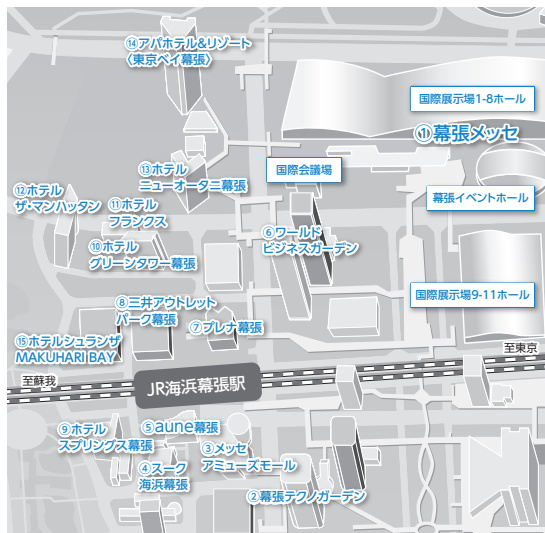

⑩ ホテルグリーンタワー幕張

ラ・フォーレ(カフェレストラン)
トロア・フィユ(ロビーラウンジ)
桂翠(和食・中華)
メインバー幕張倶楽部(メインバー)
デリカテッセン(テイクアウト&ギフト)
おみやげキングダム(ギフトショップ)

⑪ ホテルフランク

BBB Lounge(バーラウンジ)

⑫ ホテル ザ・マンハッタン

ザ・テラス(レストラン&ラウンジ)
おりじん(日本料理)
ペラ・ルーサ(フランス料理)
スプレンドィオ(バー&ラウンジ)
ランチブッフェ(ブッフェレストラン)
サント・ノーレ(ベーカリー&ケーキ)

⑬ ホテルニューオータニ幕張

季処(日本料理)
大観覧(中国料理)
SATSUKI(オールデイダイニング)
ザ・ラウンジ(ティー&カクテル)
ペイコートカフェ(ペントハウスラウンジ)
樺(鉄板焼)
スカイサロン樺(鉄板焼)
パティスリー SATSUKI(パン&ケーキ)

⑭ アパホテル&リゾート 〈東京ベイ幕張〉

スカイクルーズ マクハリ(バーラウンジ)
MOMO CAFE(ピッツァ&カフェ)
ラ・ベランダ(ビュッフェレストラン)
鉄板焼 七海(鉄板焼)
当地名産ミヤゲ屋(売店)

⑮ ホテルシュランザ MAKUHARI BAY

鯨 波奈本店別邸(鮨)
かつ波奈(とんかつ)

※記載内容は予告なく変更になる場合がございます。あらかじめご了承ください。
※営業予定は各店舗に直接お問い合わせください。
※このMAPは2023年8月現在の情報です。最新情報はこちらのコードからご確認ください。