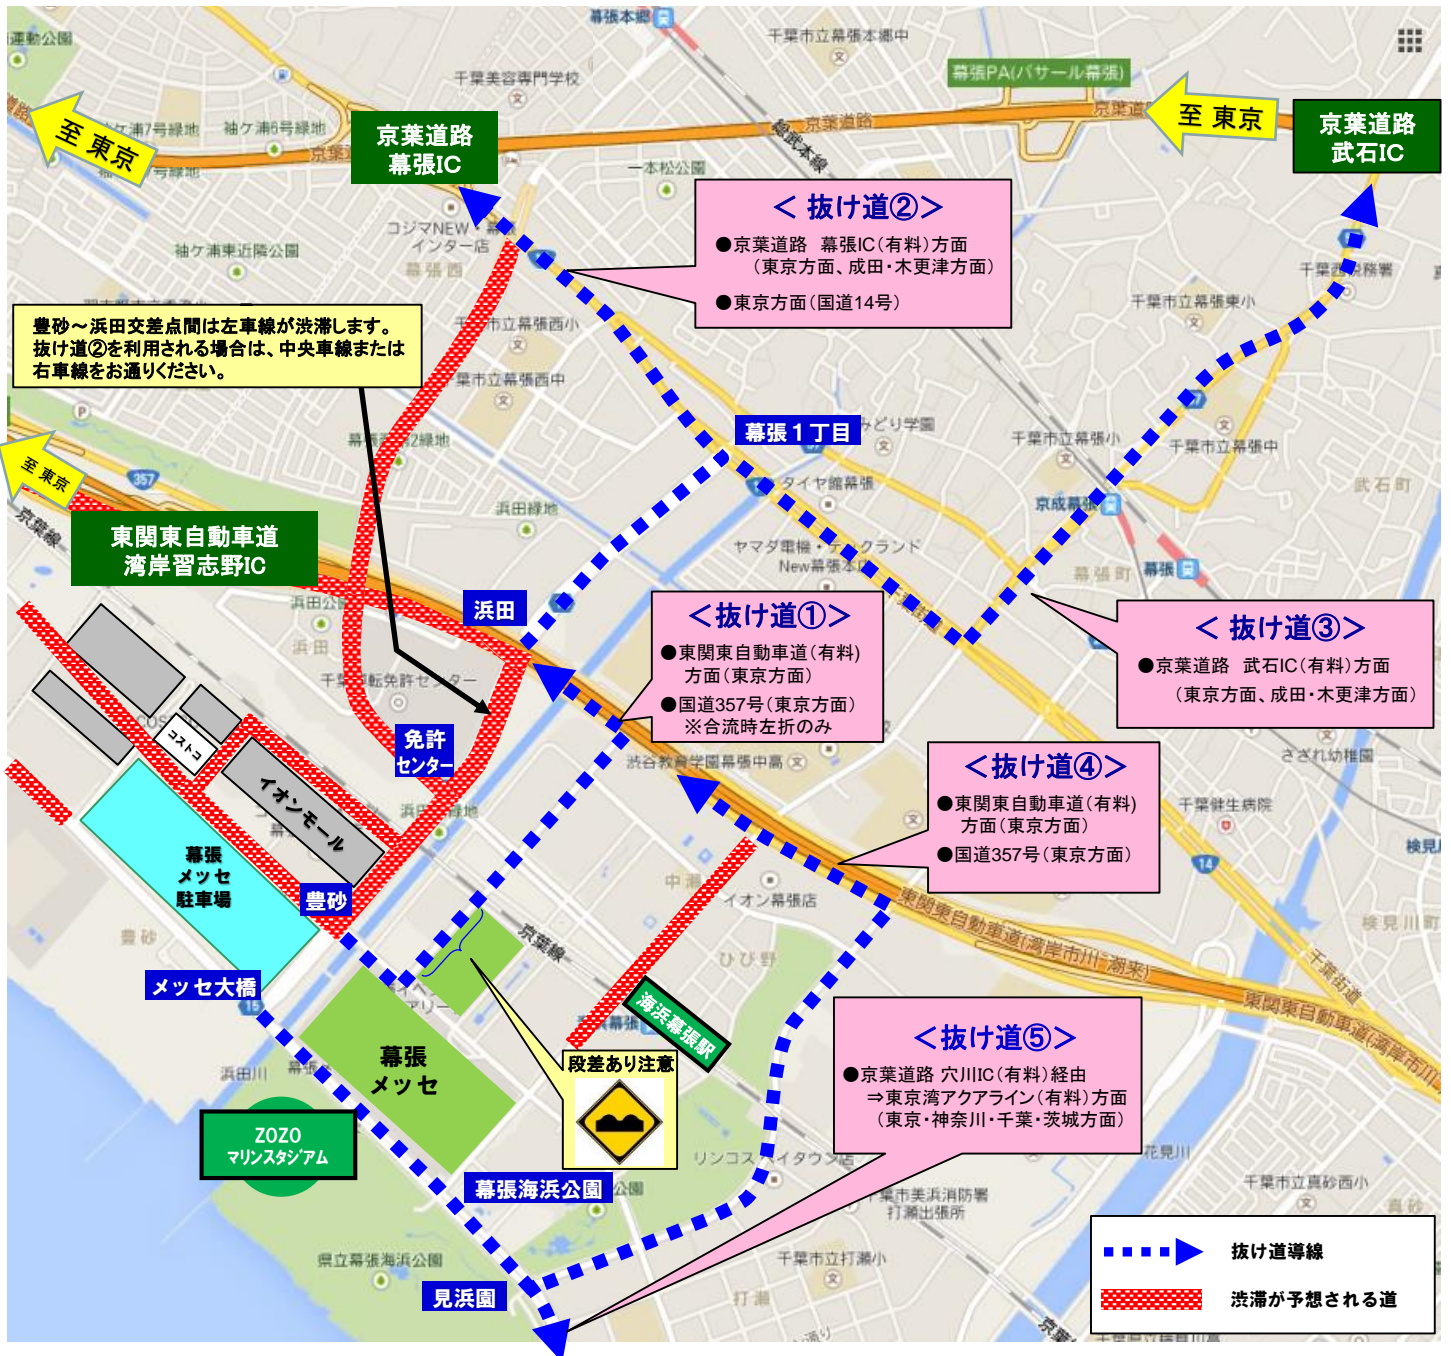

帰路のご案内とお願い

- ■幕張メッセ周辺道路および駐車場は、**大変な渋滞が予想されます**ので、**できるだけ公共交通機関をご利用ください**。
- ■お帰りの際は、**周辺道路の渋滞により、出庫まで3時間以上**かかる場合がありますので、**予めご了承ください**。
- ■周辺道路が渋滞した場合には、迂回路として下記の「幕張新都心東京方面抜け道マップ」をご利用頂くなど、**周辺道路の混雑緩和にご協力をお願いいたします**。
- ■例年、お帰り(出庫)のピークは16:00~20:00頃です。可能な限り、**時差出庫のご協力をお願いいたします**。

幕張新都心 東京方面抜け道マップ

※ **■ ■ ■ ■ ■** の道路は**大変な混雑が予想されております**。 **● ● ● ● ●** の**抜け道をご利用ください**。
※ ただし、抜け道が混雑する場合もございますので、**予めご了承ください**。