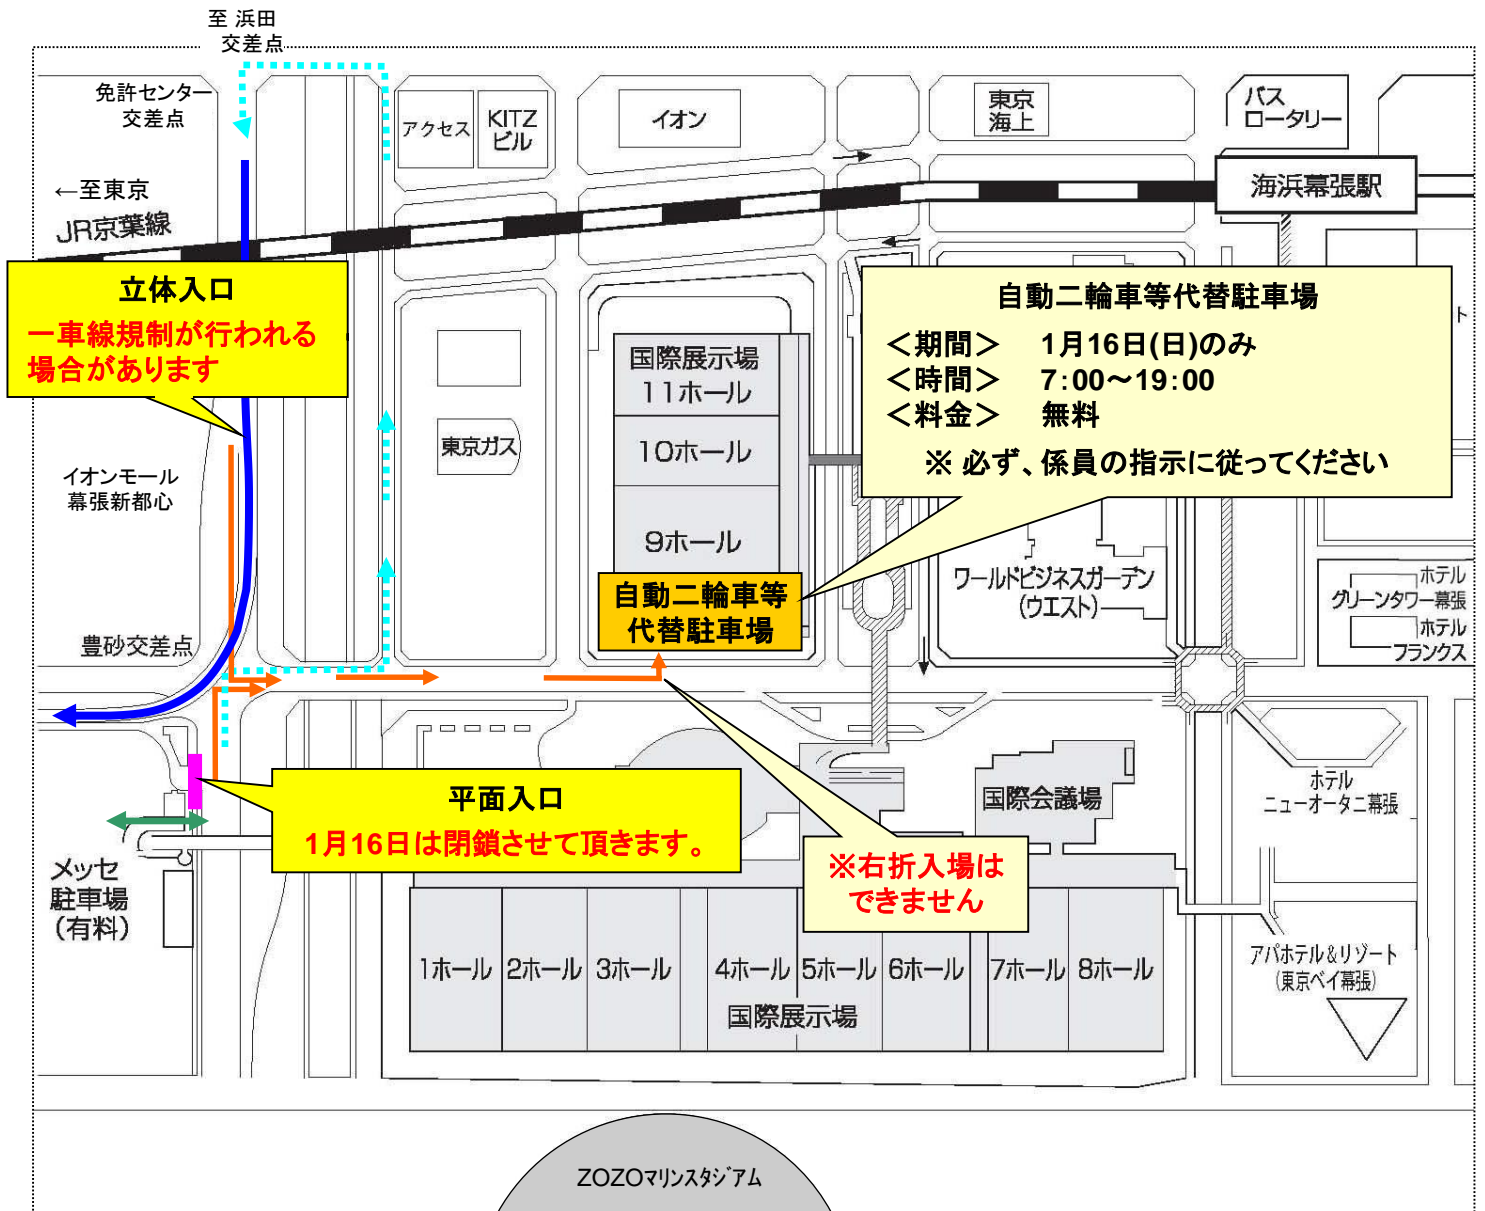

自動二輪車等代替駐車場及び立体入口導線等のご案内について

<凡例>

- → 立体入口導線(駐車場入場導線)
- → 平面入口方面から立体入口への車両導線
- → 自動二輪車等導線
- → 歩行者出入口