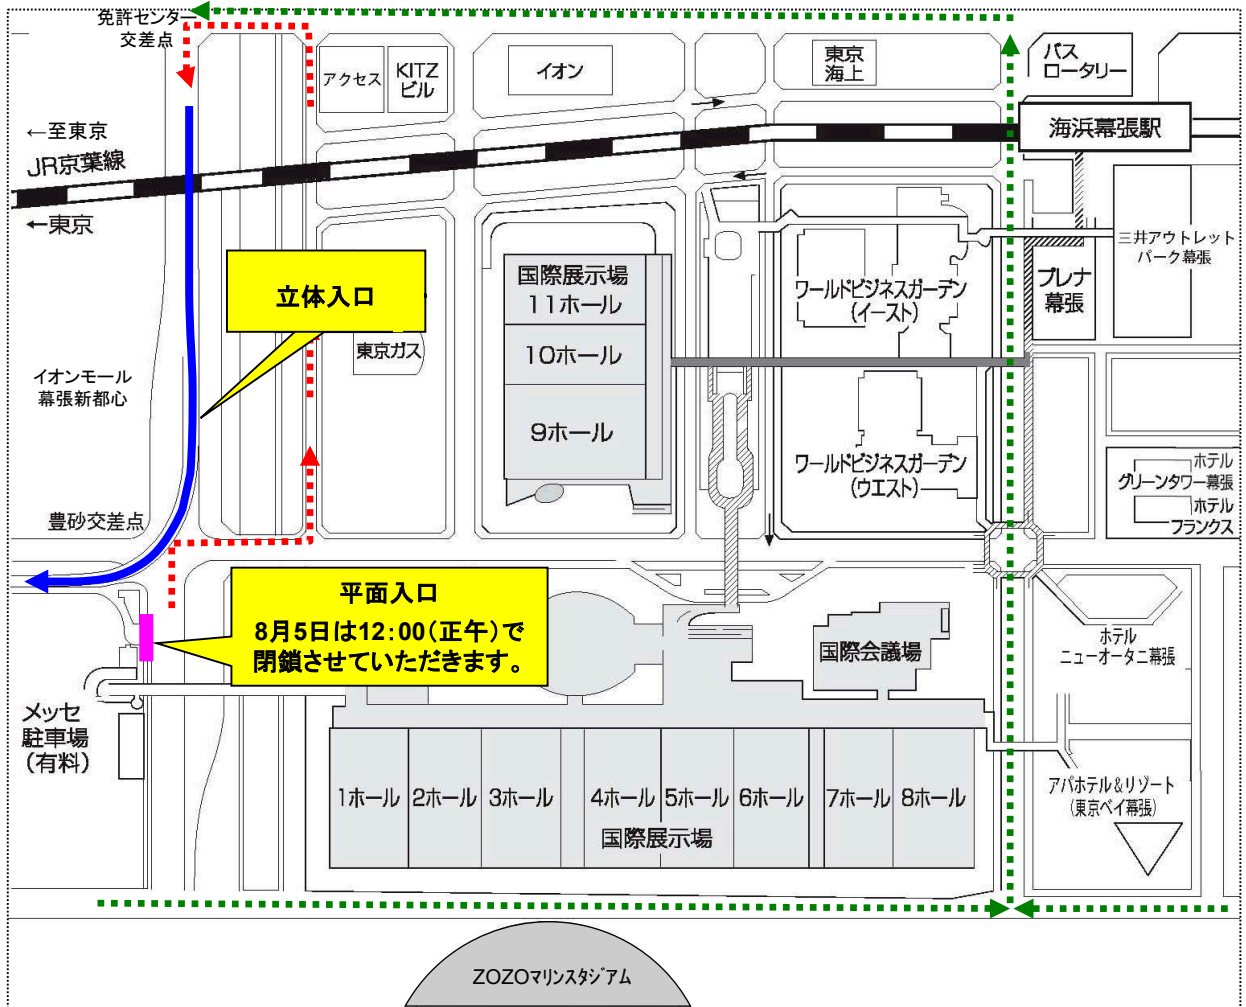

8月5日(土)「幕張ビーチ花火フェスタ 2023」開催日の 幕張メッセ駐車場のご利用方法の変更について

「幕張ビーチ花火フェスタ 2023」の開催に伴い、**8月5日(土)**は、次のとおり、**幕張メッセ駐車場のご利用方法を変更させていただきます**ので、予めご了承ください。

1 駐車エリアの制限

幕張メッセ駐車場の約半分の東側エリア(幕張メッセ側)は、「幕張ビーチ花火フェスタ 2023」の自由観覧席になります。従って、駐車エリアは残り約半分の西側エリアに制限させていただきます。つきましては、できるだけ公共交通機関をご利用くださいますようお願い致します。

2 平面入口の閉鎖

幕張メッセ駐車場の平面入口は12:00(正午)まではご利用できます。12:00(正午)をもって閉鎖させていただきますので、12:00(正午)以降に幕張メッセ駐車場に入庫される場合は、「免許センター交差点」から「豊砂交差点」に向かう左側車線から入る立体入口をご利用ください。

また、下記注意事項を遵守してくださいますようお願い致します。

<注意事項>

- ※幕張メッセ駐車場及び周辺道路は、混雑が予想されます。時間帯によっては、入庫・出庫にお時間がかかる場合があります。
- ※満車の場合は、他の駐車場をご利用ください。
- ※必ず 警備員の指示に従ってください。
- ※障害者用・大型車両用・自動二輪用の駐車場をご利用の際は、警備員に申し出てください。
- ※駐車場所の指定はできません。また、駐車後の駐車場所のご移動はご遠慮願います。
- ※自損事故・車同士の接触事故・車内品の盗難等については、一切の責任を負いません。
- ※ゴミ等については各自お持ち帰りにご協力ください。
- ※駐車エリアでの花火観覧、調理・飲食行為などはご遠慮ください。
- ※駐車場周囲のフェンスの乗り越えは、危険ですので絶対に行わないでください。

幕張メッセ駐車場 立体入口のご案内について

<凡例>

立体入口導線(駐車場入場導線)

平面入口方面から立体入口への車両導線

12:00(正午)から18:00まで

18:00から21:00まで