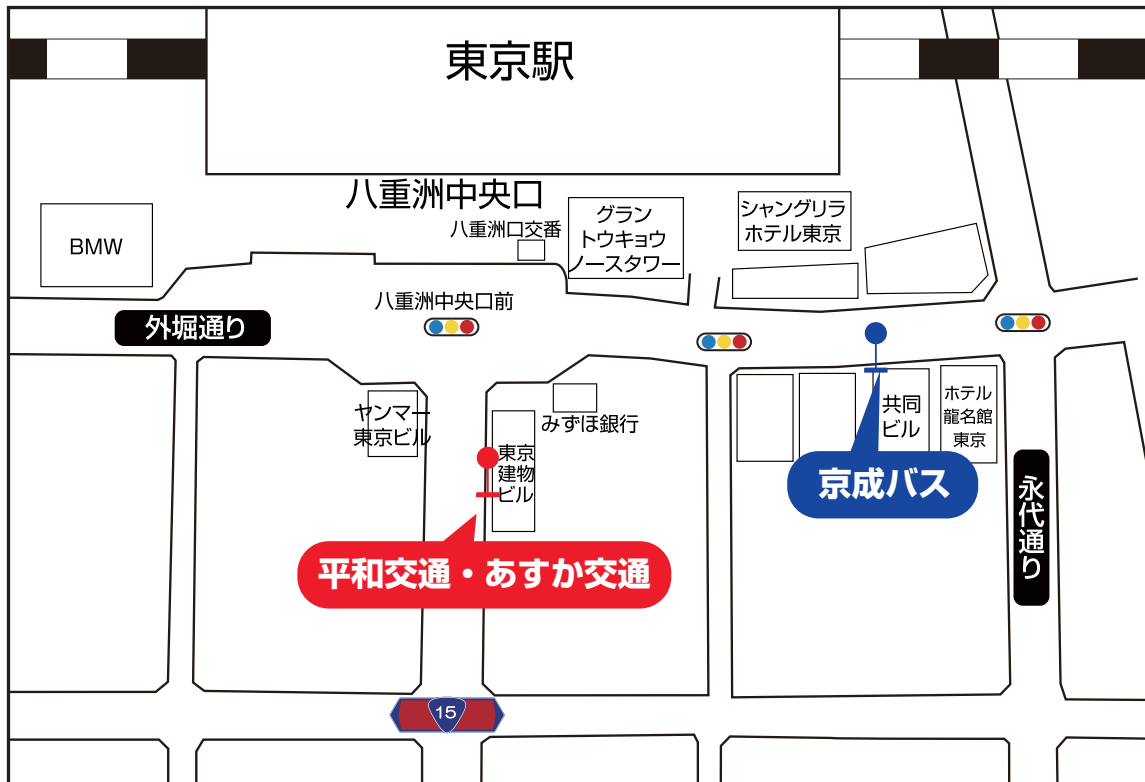

高速バス 時刻表

東京駅⇒幕張メッセ (八重洲口)

平日

土休日

時	平和交通・あすか交通	京成バス		時	平和交通・あすか交通	京成バス	
7		30	16	7			16
8			17	8			17
9		10 20 25	18	9		10	18
10		10	19 15	10		10	19
11		10 20	20 15	11			20
12	46		21	12	46	50	21
13	46	10	22 25	13	46		22
14			23 30	14			23
15			1 深夜便 15	15			

臨時直行便 京成バスにより特定イベントのみ運行いたします。 [外部リンク▶](#)

平和交通・あすか交通 → 12/30～1/3 土休日ダイヤで運行

運賃

平和交通・あすか交通 大人:800円 (全国交通系ICカードの利用で720円)

京成バス 大人:820円 (全国交通系ICカードの利用で670円)

※深夜便は、1,540円 (全国交通系ICカードの利用で1,390円)

《乗車場所のご案内》 ※京成バスと平和交通・あすか交通では乗車場所が異なります。